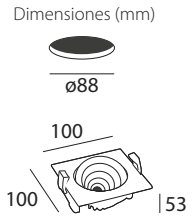

**ESSENTIAL 9W SO**  
20 4 07 009 40 070

LED  
**EPISTAR**

Datos técnicos  
LED (COB)  
Color **Blanco**  
Potencia **9 W**  
Flujo Luminoso **720 Lm**  
Temperatura color **4000 K**  
Ángulo **45°**  
CRI  $\geq 80$   
IP20  
**220 - 240 V**  
**30.000 Hr**

**ESSENTIAL 9W RC**  
20 4 09 009 40 071

LED  
**EPISTAR**

Datos técnicos  
LED (COB)  
Color **Blanco**  
Potencia **9 W**  
Flujo Luminoso **720 Lm**  
Temperatura color **4000 K**  
Ángulo **45°**  
CRI  $\geq 80$   
IP20  
**220 - 240 V**  
**30.000 Hr**

**ESSENTIAL 9W SC**  
20 4 09 009 40 072

LED  
**EPISTAR**

Datos técnicos  
LED (COB)  
Color **Blanco**  
Potencia **9 W**  
Flujo Luminoso **720 Lm**  
Temperatura color **4000 K**  
Ángulo **45°**  
CRI  $\geq 80$   
IP20  
**220 - 240 V**  
**30.000 Hr**

**ESSENTIAL 7W RC**  
20 4 09 007 40 075

LED  
SANAN  
OPTOELECTRONICS

Datos técnicos  
LED (COB)  
Color **Blanco**  
Potencia **7 W**  
Flujo Luminoso **700 Lm**  
Temperatura color **4000 K**  
Ángulo **90°**  
CRI  $\geq 80$   
IP20  
**100 - 265 V**