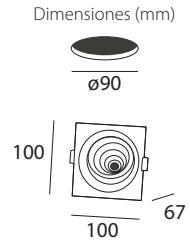

**ESSENTIAL 9W SO**  
20 4 07 009 40 070

LED  
**EPISTAR**

Datos técnicos  
LED (COB)  
Color **Blanco**  
Potencia **9 W**  
Flujo Luminoso **720 Lm**  
Temperatura color **4000 K**  
Ángulo **45°**  
CRI  $\geq 80$   
IP20  
**220 - 240 V**  
**30.000 Hr**

**ESSENTIAL 9W RC**  
20 4 09 009 40 071

LED  
**EPISTAR**

Datos técnicos  
LED (COB)  
Color **Blanco**  
Potencia **9 W**  
Flujo Luminoso **720 Lm**  
Temperatura color **4000 K**  
Ángulo **45°**  
CRI  $\geq 80$   
IP20  
**220 - 240 V**  
**30.000 Hr**

**ESSENTIAL 9W SC**  
20 4 09 009 40 072

LED  
**EPISTAR**

Datos técnicos  
LED (COB)  
Color **Blanco**  
Potencia **9 W**  
Flujo Luminoso **720 Lm**  
Temperatura color **4000 K**  
Ángulo **45°**  
CRI  $\geq 80$   
IP20  
**220 - 240 V**  
**30.000 Hr**