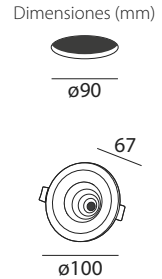

**ESSENTIAL 9W SO**  
20 4 07 009 40 070

LED  
**EPISTAR**

Datos técnicos  
LED (COB)  
Color **Blanco**  
Potencia **9 W**  
Flujo Luminoso **720 Lm**  
Temperatura color **4000 K**  
Ángulo **45°**  
CRI  $\geq 80$   
IP20  
**220 - 240 V**  
**30.000 Hr**

**ESSENTIAL 9W RC**  
20 4 09 009 40 071

LED  
**EPISTAR**

Datos técnicos  
LED (COB)  
Color **Blanco**  
Potencia **9 W**  
Flujo Luminoso **720 Lm**  
Temperatura color **4000 K**  
Ángulo **45°**  
CRI  $\geq 80$   
IP20  
**220 - 240 V**  
**30.000 Hr**

**ESSENTIAL 9W SC**  
20 4 09 009 40 072

LED  
**EPISTAR**

Datos técnicos  
LED (COB)  
Color **Blanco**  
Potencia **9 W**  
Flujo Luminoso **720 Lm**  
Temperatura color **4000 K**  
Ángulo **45°**  
CRI  $\geq 80$   
IP20  
**220 - 240 V**  
**30.000 Hr**

**ESSENTIAL 7W RC**  
20 4 09 007 40 075

LED  
SANAN  
OPTOELECTRONICS

Datos técnicos  
LED (COB)  
Color **Blanco**  
Potencia **7 W**  
Flujo Luminoso **700 Lm**  
Temperatura color **4000 K**  
Ángulo **90°**  
CRI  $\geq 80$   
IP20  
**100 - 265 V**