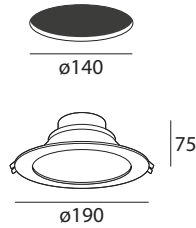

**ESSENTIAL DL 12W**  
20 4 09 012 65 021

Datos técnicos  
LED (SMD)  
Color **Blanco**  
Potencia **12 W**  
Flujo Luminoso **1100 Lm**  
Temperatura color **6500 K**  
Ángulo **102°**  
CRI  $\geq 80$   
FP  $\geq 0,5$   
IP20  
220 - 240 V  
25.000 Hr

Dimensiones (mm)

**ESSENTIAL 9W RF**  
20 4 09 009 40 067

Datos técnicos  
LED (COB)  
Color **Blanco**  
Potencia **9 W**  
Flujo Luminoso **720 Lm**  
Temperatura color **4000 K**  
Ángulo **45°**  
CRI  $\geq 80$   
IP20  
220 - 240 V  
30.000 Hr

Dimensiones (mm)

LED  
**EPISTAR**

**ESSENTIAL 9W SF**  
20 4 09 009 40 068

Datos técnicos  
LED (COB)  
Color **Blanco**  
Potencia **9 W**  
Flujo Luminoso **720 Lm**  
Temperatura color **4000 K**  
Ángulo **45°**  
CRI  $\geq 80$   
IP20  
220 - 240 V  
30.000 Hr

Dimensiones (mm)

LED  
**EPISTAR**

**ESSENTIAL 9W RO**  
20 4 07 009 40 069

Datos técnicos  
LED COB)  
Color **Blanco**  
Potencia **9 W**  
Flujo Luminoso **720 Lm**  
Temperatura color **4000 K**  
Ángulo **45°**  
CRI  $\geq 80$   
IP20  
220 - 240 V  
30.000 Hr