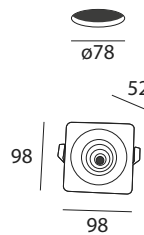

Dimensiones (mm)

**ESSENTIAL 9W RF**  
20 4 09 009 40 067

Datos técnicos  
LED (COB)  
Color **Blanco**  
Potencia **9 W**  
Flujo Luminoso **720 Lm**  
Temperatura color **4000 K**  
Ángulo **45°**  
CRI  $\geq 80$   
IP20  
220 - 240 V  
30.000 Hr

Dimensiones (mm)

LED  
**EPISTAR**

**ESSENTIAL 9W SF**  
20 4 09 009 40 068

Datos técnicos  
LED (COB)  
Color **Blanco**  
Potencia **9 W**  
Flujo Luminoso **720 Lm**  
Temperatura color **4000 K**  
Ángulo **45°**  
CRI  $\geq 80$   
IP20  
220 - 240 V  
30.000 Hr

Dimensiones (mm)

LED  
**EPISTAR**

**ESSENTIAL 9W RO**  
20 4 07 009 40 069

Datos técnicos  
LED COB)  
Color **Blanco**  
Potencia **9 W**  
Flujo Luminoso **720 Lm**  
Temperatura color **4000 K**  
Ángulo **45°**  
CRI  $\geq 80$   
IP20  
220 - 240 V  
30.000 Hr

Dimensiones (mm)

LED  
**EPISTAR**