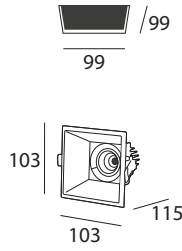

ESSENTIAL 7W SC
20 4 09 007 40 076

Datos técnicos
LED (COB)
Color **Blanco**
Potencia **7 W**
Flujo Luminoso **700 Lm**
Temperatura color **4000 K**
Ángulo **90°**
CRI ≥ 80
IP20
100 - 265 V

Dimensiones (mm)

ESSENTIAL S7W C
20 4 07 007 30 441

Datos técnicos
LED (SMD)
Color **Blanco**
Potencia **7 W**
Flujo Luminoso **500 Lm**
Temperatura color **3000 K**
Ángulo **38°**
CRI ≥ 80
IP20
220 - 240 V
15.000 Hr

Dimensiones (mm)

ESSENTIAL R7W N
20 4 07 007 40 442

Datos técnicos
LED (SMD)
Color **Blanco**
Potencia **7 W**
Flujo Luminoso **500 Lm**
Temperatura color **4000 K**
Ángulo **38°**
CRI ≥ 80
IP20
220 - 240 V
15.000 Hr

Dimensiones (mm)

ESSENTIAL S7W N
20 4 07 007 40 443

Datos técnicos
LED (SMD)
Color **Blanco**
Potencia **7 W**
Flujo Luminoso **500 Lm**
Temperatura color **4000 K**
Ángulo **38°**
CRI ≥ 80
IP20
220 - 240 V
15.000 Hr

Dimensiones (mm)