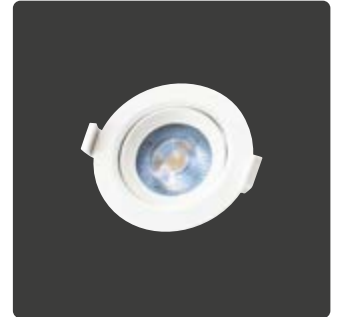

ESSENTIAL 7W SC
20 4 09 007 40 076

Datos técnicos
LED (COB)
Color **Blanco**
Potencia **7 W**
Flujo Luminoso **700 Lm**
Temperatura color **4000 K**
Ángulo **90°**
CRI ≥ 80
IP20
100 - 265 V

Dimensiones (mm)

ESSENTIAL S7W C
20 4 07 007 30 441

Datos técnicos
LED (SMD)
Color **Blanco**
Potencia **7 W**
Flujo Luminoso **500 Lm**
Temperatura color **3000 K**
Ángulo **38°**
CRI ≥ 80
IP20
220 - 240 V
15.000 Hr

Dimensiones (mm)

ESSENTIAL R7W N
20 4 07 007 40 442

Datos técnicos
LED (SMD)
Color **Blanco**
Potencia **7 W**
Flujo Luminoso **500 Lm**
Temperatura color **4000 K**
Ángulo **38°**
CRI ≥ 80
IP20
220 - 240 V
15.000 Hr

Dimensiones (mm)