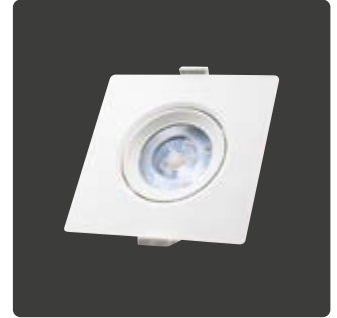

ESSENTIAL 7W SC
20 4 09 007 40 076

Datos técnicos
LED (COB)
Color **Blanco**
Potencia **7 W**
Flujo Luminoso **700 Lm**
Temperatura color **4000 K**
Ángulo **90°**
CRI ≥ 80
IP20
100 - 265 V

Dimensiones (mm)

ESSENTIAL S7W C
20 4 07 007 30 441

Datos técnicos
LED (SMD)
Color **Blanco**
Potencia **7 W**
Flujo Luminoso **500 Lm**
Temperatura color **3000 K**
Ángulo **38°**
CRI ≥ 80
IP20
220 - 240 V
15.000 Hr

Dimensiones (mm)

ESSENTIAL R7W N
20 4 07 007 40 442

Datos técnicos
LED (SMD)
Color **Blanco**
Potencia **7 W**
Flujo Luminoso **500 Lm**
Temperatura color **4000 K**
Ángulo **38°**
CRI ≥ 80
IP20
220 - 240 V
15.000 Hr

Dimensiones (mm)

ESSENTIAL S7W N
20 4 07 007 40 443

Datos técnicos
LED (SMD)
Color **Blanco**
Potencia **7 W**
Flujo Luminoso **500 Lm**
Temperatura color **4000 K**
Ángulo **38°**
CRI ≥ 80
IP20
220 - 240 V
15.000 Hr

Dimensiones (mm)