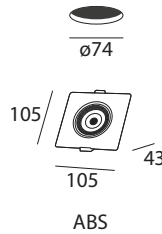

ESSENTIAL 7W SC
20 4 09 007 40 076

Datos técnicos
LED (COB)
Color **Blanco**
Potencia **7 W**
Flujo Luminoso **700 Lm**
Temperatura color **4000 K**
Ángulo **90°**
CRI ≥ 80
IP20
100 - 265 V

Dimensiones (mm)

ESSENTIAL S7W C
20 4 07 007 30 441

Datos técnicos
LED (SMD)
Color **Blanco**
Potencia **7 W**
Flujo Luminoso **500 Lm**
Temperatura color **3000 K**
Ángulo **38°**
CRI ≥ 80
IP20
220 - 240 V
15.000 Hr

Dimensiones (mm)

ESSENTIAL R7W N
20 4 07 007 40 442

Datos técnicos
LED (SMD)
Color **Blanco**
Potencia **7 W**
Flujo Luminoso **500 Lm**
Temperatura color **4000 K**
Ángulo **38°**
CRI ≥ 80
IP20
220 - 240 V
15.000 Hr

Dimensiones (mm)

ESSENTIAL S7W N
20 4 07 007 40 443

Datos técnicos
LED (SMD)
Color **Blanco**
Potencia **7 W**
Flujo Luminoso **500 Lm**
Temperatura color **4000 K**
Ángulo **38°**
CRI ≥ 80
IP20
220 - 240 V
15.000 Hr

Dimensiones (mm)