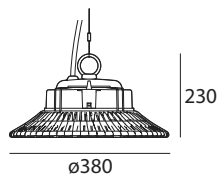

Dimensiones (mm)

UFO 150W H
65 3 04 150 60 141

Datos técnicos
LED (SMD)
Color **Negro**
Potencia **150 W**
Flujo Luminoso **15000 Lm**
Temperatura color **6000 K**
Ángulo **90°**
CRI ≥ 80
FP $\geq 0,9$
IP65
100 - 240 V

Dimensiones (mm)

UFO 200W H
65 3 04 200 60 142

Datos técnicos
LED (SMD)
Color **Negro**
Potencia **200 W**
Flujo Luminoso **20000 Lm**
Temperatura color **6000 K**
Ángulo **90°**
CRI ≥ 80
FP $\geq 0,9$
IP65
100 - 240 V

Dimensiones (mm)

TUBULAR 15W PB
20 3 09 015 40 066

Datos técnicos
LED (COB)
Color **Blanco**
Potencia **15 W**
Flujo Luminoso **1560 Lm**
Temperatura color **4000 K**
Ángulo **24°**
CRI ≥ 80
IP20
230 V

Dimensiones (mm)