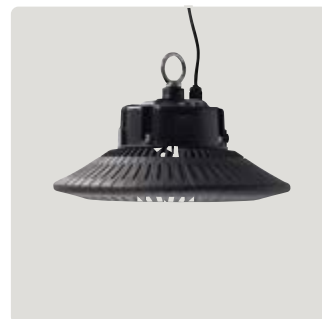

UFO 100W H
65 3 04 100 60 140

Datos técnicos
LED (SMD)
Color **Negro**
Potencia **100 W**
Flujo Luminoso **10000 Lm**
Temperatura color **6000 K**
Ángulo **90°**
CRI ≥ 80
FP $\geq 0,9$
IP65
100 - 240 V

Dimensiones (mm)

UFO 150W H
65 3 04 150 60 141

Datos técnicos
LED (SMD)
Color **Negro**
Potencia **150 W**
Flujo Luminoso **15000 Lm**
Temperatura color **6000 K**
Ángulo **90°**
CRI ≥ 80
FP $\geq 0,9$
IP65
100 - 240 V

Dimensiones (mm)

UFO 200W H
65 3 04 200 60 142

Datos técnicos
LED (SMD)
Color **Negro**
Potencia **200 W**
Flujo Luminoso **20000 Lm**
Temperatura color **6000 K**
Ángulo **90°**
CRI ≥ 80
FP $\geq 0,9$
IP65
100 - 240 V