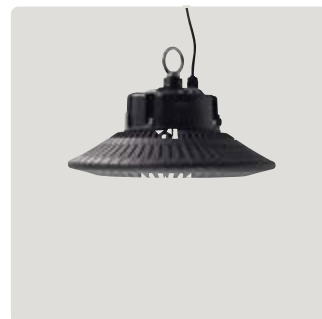

UFO 100W H
65 3 04 100 60 140

Datos técnicos
LED (SMD)
Color **Negro**
Potencia **100 W**
Flujo Luminoso **10000 Lm**
Temperatura color **6000 K**
Ángulo **90°**
CRI ≥ 80
FP $\geq 0,9$
IP65
100 - 240 V

Dimensiones (mm)

UFO 150W H
65 3 04 150 60 141

Datos técnicos
LED (SMD)
Color **Negro**
Potencia **150 W**
Flujo Luminoso **15000 Lm**
Temperatura color **6000 K**
Ángulo **90°**
CRI ≥ 80
FP $\geq 0,9$
IP65
100 - 240 V

Dimensiones (mm)

UFO 200W H
65 3 04 200 60 142

Datos técnicos
LED (SMD)
Color **Negro**
Potencia **200 W**
Flujo Luminoso **20000 Lm**
Temperatura color **6000 K**
Ángulo **90°**
CRI ≥ 80
FP $\geq 0,9$
IP65
100 - 240 V