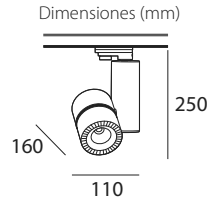

CARRIL / TRACK

13 - 15

TRON 42W C
20 2 18 042 30 702

LED
bridgelux.

Datos técnicos
LED (COB)
Color **Blanco**
Potencia **42 W**
Flujo Luminoso **5148 Lm**
Temperatura color **3000 K**
Ángulo **38°**
CRI ≥ 80
IP20
220-240 V

TRON 42W
20 2 18 042 40 052

DRIVER
ALLOOKING
POWERED BY ALLOOKING
LED
bridgelux.

Datos técnicos
LED (COB)
Color **Blanco**
Potencia **42 W**
Flujo Luminoso **4300 /5148 Lm**
Temperatura color **4000 K**
Ángulo **38°**
CRI ≥ 80
IP20
220 - 240 V

TRON 36 W
20 2 18 036 40 053

DRIVER
ALLOOKING
POWERED BY ALLOOKING
LED
bridgelux.

Datos técnicos
LED (COB)
Color **Blanco**
Potencia **36 W**
Flujo Luminoso **3400 Lm**
Temperatura color **4000 K**
Ángulo **38°**
CRI ≥ 80
IP20
220 - 240 V