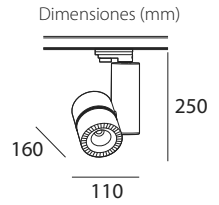

CARRIL / TRACK

13 - 15

TRON 42W C
20 2 18 042 30 702

LED
bridgelux.

Datos técnicos
LED (COB)
Color **Blanco**
Potencia **42 W**
Flujo Luminoso **5148 Lm**
Temperatura color **3000 K**
Ángulo **38°**
CRI ≥ 80
IP20
220-240 V

TRON 42W
20 2 18 042 40 052

DRIVER
ALLOOKING
POWERED BY ALLOOKING
LED
bridgelux.

Datos técnicos
LED (COB)
Color **Blanco**
Potencia **42 W**
Flujo Luminoso **4300 /5148 Lm**
Temperatura color **4000 K**
Ángulo **38°**
CRI ≥ 80
IP20
220 - 240 V

TRON 36 W
20 2 18 036 40 053

DRIVER
ALLOOKING
POWERED BY ALLOOKING
LED
bridgelux.

Datos técnicos
LED (COB)
Color **Blanco**
Potencia **36 W**
Flujo Luminoso **3400 Lm**
Temperatura color **4000 K**
Ángulo **38°**
CRI ≥ 80
IP20
220 - 240 V