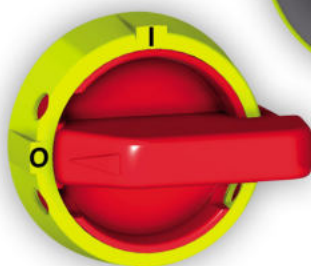

Reteszelő ajtókilincsek \ Door interlock handles

SD1 SD2 SD3 3-4 pólus \ poles

19460

19461

Ajtófúrás \ Door drilling

SD3 3-4 pólus \ poles | SD1 SD2 SD3 6-8 pólus \ poles

19466

19467

Ajtófúrás \ Door drilling

Tengely hegygel \ Shaft with point

Típus \ Type	SD1 - SD2 alumínium \ aluminum		SD1 - SD2 - SD3 acél \ steel		
Pólusok \ Poles	3-4		3-4 6-8		
mm	100	200	100	200	300
Kód \ Code	19535-100P	19535-200P	19534-100P	19534-200P	19534-300P