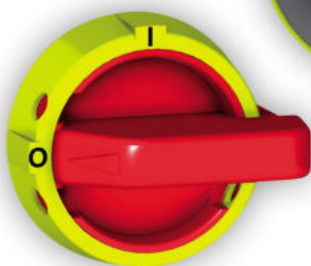

Reteszelő ajtókilincsek \ Door interlock handles

SD1 SD2 SD3 3-4 pólus \ poles

19460

19461

Ajtófúrás \ Door drilling

SD3 3-4 pólus \ poles | SD1 SD2 SD3 6-8 pólus \ poles

19466

19467

Ajtófúrás \ Door drilling

Tengely hegygel \ Shaft with point

Típus \ Type	SD1 - SD2 alumínium \ aluminum		SD1 - SD2 - SD3 acél \ steel		
Pólusok \ Poles	3-4		3-4 6-8		
mm	100	200	100	200	300
Kód \ Code	19535-100P	19535-200P	19534-100P	19534-200P	19534-300P