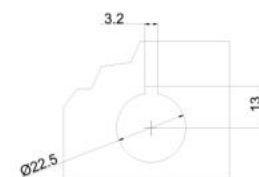

Reteszelő ajtókilincsek \ Door interlock handles

SD1 SD2 SD3 3-4 pólus \ poles

19460

19461

Ajtófúrás \ Door drilling

SD3 3-4 pólus \ poles | SD1 SD2 SD3 6-8 pólus \ poles

19466

19467

Ajtófúrás \ Door drilling

Tengely hegygel \ Shaft with point

Típus \ Type	SD1 - SD2 alumínium \ aluminum		SD1 - SD2 - SD3 acél \ steel		
Pólusok \ Poles	3-4		3-4 6-8		
mm	100	200	100	200	300
Kód \ Code	19535-100P	19535-200P	19534-100P	19534-200P	19534-300P