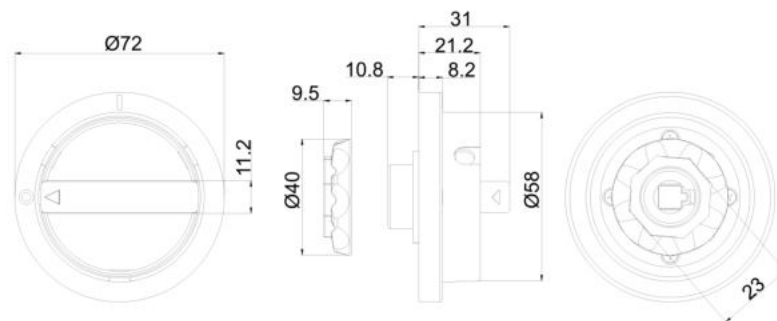

Reteszelő ajtókilincsek \ Door interlock handles

SD1 SD2 SD3 3-4 pólus \ poles

19460

19461

Ajtófúrás \ Door drilling

SD3 3-4 pólus \ poles | SD1 SD2 SD3 6-8 pólus \ poles

19466

19467

Ajtófúrás \ Door drilling

Tengely hegygel \ Shaft with point

Típus \ Type	SD1 - SD2 alumínium \ aluminum		SD1 - SD2 - SD3 acél \ steel		
Pólusok \ Poles	3-4		3-4 6-8		
mm	100	200	100	200	300
Kód \ Code	19535-100P	19535-200P	19534-100P	19534-200P	19534-300P