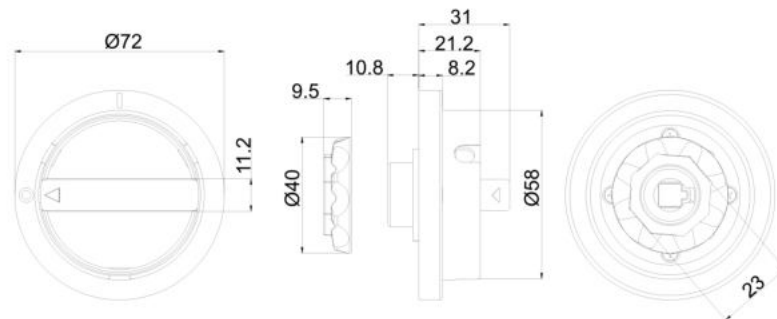

Reteszelő ajtókilincsek \ Door interlock handles

SD1 SD2 SD3 3-4 pólus \ poles

19460

19461

Ajtófúrás \ Door drilling

SD3 3-4 pólus \ poles | SD1 SD2 SD3 6-8 pólus \ poles

19466

19467

Ajtófúrás \ Door drilling

Tengely hegygel \ Shaft with point

Típus \ Type	SD1 - SD2 alumínium \ aluminum		SD1 - SD2 - SD3 acél \ steel		
Pólusok \ Poles	3-4		3-4   6-8		
mm	100	200	100	200	300
Kód \ Code	19535-100P	19535-200P	19534-100P	19534-200P	19534-300P