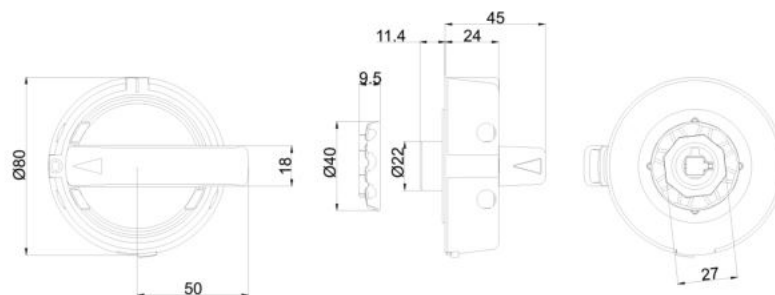

Reteszelő ajtókilincsek \ Door interlock handles

SD1 SD2 SD3 3-4 pólus \ poles

19460

19461

Ajtófúrás \ Door drilling

SD3 3-4 pólus \ poles | SD1 SD2 SD3 6-8 pólus \ poles

19466

19467

Ajtófúrás \ Door drilling

Tengely hegygel \ Shaft with point

Típus \ Type	SD1 - SD2 alumínium \ aluminum		SD1 - SD2 - SD3 acél \ steel		
Pólusok \ Poles	3-4		3-4   6-8		
mm	100	200	100	200	300
Kód \ Code	19535-100P	19535-200P	19534-100P	19534-200P	19534-300P