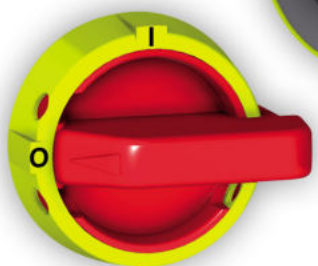

Reteszelő ajtókilincsek \ Door interlock handles

SD1 SD2 SD3 3-4 pólus \ poles

19460

19461

Ajtófúrás \ Door drilling

SD3 3-4 pólus \ poles | SD1 SD2 SD3 6-8 pólus \ poles

19466

19467

Ajtófúrás \ Door drilling

Tengely hegygel \ Shaft with point

Típus \ Type	SD1 - SD2 alumínium \ aluminum		SD1 - SD2 - SD3 acél \ steel		
Pólusok \ Poles	3-4		3-4   6-8		
mm	100	200	100	200	300
Kód \ Code	19535-100P	19535-200P	19534-100P	19534-200P	19534-300P