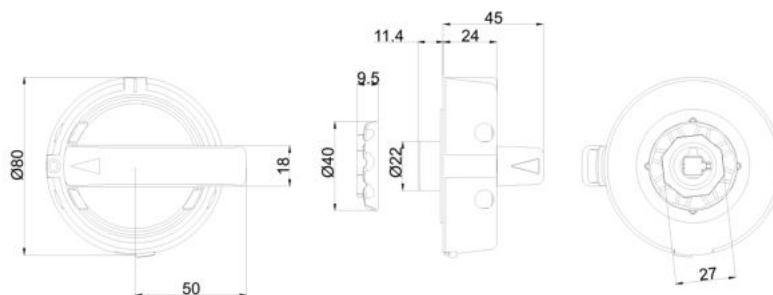

Reteszelő ajtókilincsek \ Door interlock handles

SD1 SD2 SD3 3-4 pólus \ poles

19460

19461

Ajtófúrás \ Door drilling

SD3 3-4 pólus \ poles | SD1 SD2 SD3 6-8 pólus \ poles

19466

19467

Ajtófúrás \ Door drilling

Tengely hegygel \ Shaft with point

Típus \ Type	SD1 - SD2 alumínium \ aluminum		SD1 - SD2 - SD3 acél \ steel		
Pólusok \ Poles	3-4		3-4 6-8		
mm	100	200	100	200	300
Kód \ Code	19535-100P	19535-200P	19534-100P	19534-200P	19534-300P