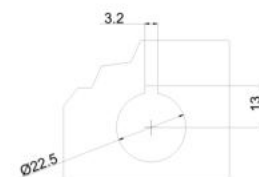

Reteszelő ajtókilincsek \ Door interlock handles

SD1 SD2 SD3 3-4 pólus \ poles

19460

19461

Ajtófúrás \ Door drilling

SD3 3-4 pólus \ poles | SD1 SD2 SD3 6-8 pólus \ poles

19466

19467

Ajtófúrás \ Door drilling

Tengely hegygel \ Shaft with point

Típus \ Type	SD1 - SD2 alumínium \ aluminum		SD1 - SD2 - SD3 acél \ steel		
Pólusok \ Poles	3-4		3-4   6-8		
mm	100	200	100	200	300
Kód \ Code	19535-100P	19535-200P	19534-100P	19534-200P	19534-300P