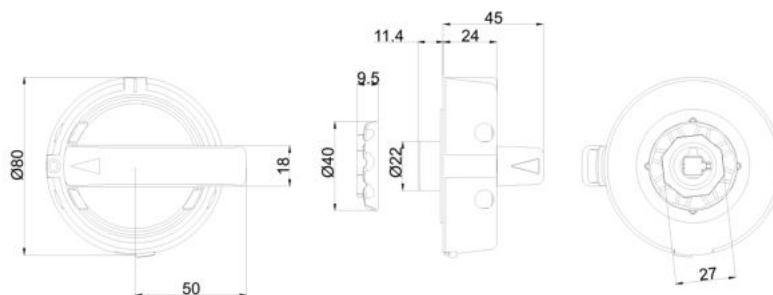

Reteszelő ajtókilincsek \ Door interlock handles

SD1 SD2 SD3 3-4 pólus \ poles

19460

19461

Ajtófúrás \ Door drilling

SD3 3-4 pólus \ poles | SD1 SD2 SD3 6-8 pólus \ poles

19466

19467

Ajtófúrás \ Door drilling

Tengely hegygel \ Shaft with point

Típus \ Type	SD1 - SD2 alumínium \ aluminum		SD1 - SD2 - SD3 acél \ steel		
Pólusok \ Poles	3-4		3-4   6-8		
mm	100	200	100	200	300
Kód \ Code	19535-100P	19535-200P	19534-100P	19534-200P	19534-300P