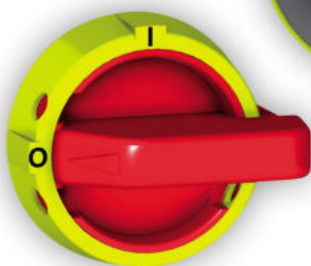

Reteszelő ajtókilincsek \ Door interlock handles

SD1 SD2 SD3 3-4 pólus \ poles

19460

19461

Ajtófúrás \ Door drilling

SD3 3-4 pólus \ poles | SD1 SD2 SD3 6-8 pólus \ poles

19466

19467

Ajtófúrás \ Door drilling

Tengely hegygel \ Shaft with point

Típus \ Type	SD1 - SD2 alumínium \ aluminum		SD1 - SD2 - SD3 acél \ steel		
Pólusok \ Poles	3-4		3-4   6-8		
mm	100	200	100	200	300
Kód \ Code	19535-100P	19535-200P	19534-100P	19534-200P	19534-300P