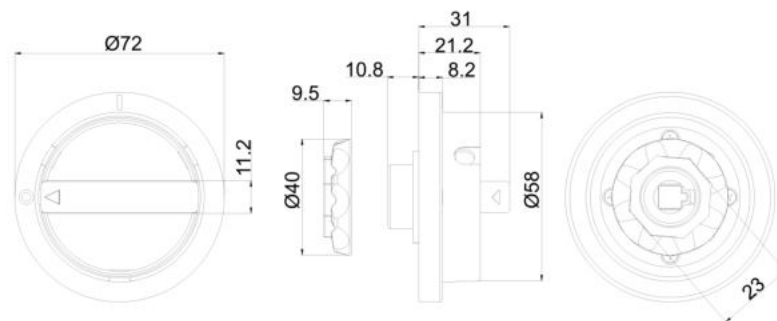

Reteszelő ajtókilincsek \ Door interlock handles

SD1 SD2 SD3 3-4 pólus \ poles

19460

19461

Ajtófúrás \ Door drilling

SD3 3-4 pólus \ poles | SD1 SD2 SD3 6-8 pólus \ poles

19466

19467

Ajtófúrás \ Door drilling

Tengely hegygel \ Shaft with point

Típus \ Type	SD1 - SD2 alumínium \ aluminum		SD1 - SD2 - SD3 acél \ steel		
Pólusok \ Poles	3-4		3-4   6-8		
mm	100	200	100	200	300
Kód \ Code	19535-100P	19535-200P	19534-100P	19534-200P	19534-300P