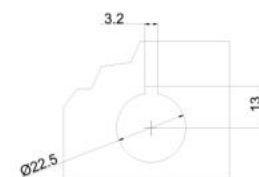

Reteszelő ajtókilincsek \ Door interlock handles

SD1 SD2 SD3 3-4 pólus \ poles

19460

19461

Ajtófúrás \ Door drilling

SD3 3-4 pólus \ poles | SD1 SD2 SD3 6-8 pólus \ poles

19466

19467

Ajtófúrás \ Door drilling

Tengely hegygel \ Shaft with point

Típus \ Type	SD1 - SD2 alumínium \ aluminum		SD1 - SD2 - SD3 acél \ steel		
Pólusok \ Poles	3-4		3-4   6-8		
mm	100	200	100	200	300
Kód \ Code	19535-100P	19535-200P	19534-100P	19534-200P	19534-300P