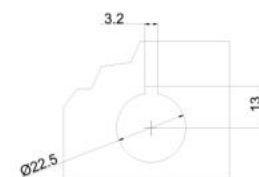

Reteszelő ajtókilincsek \ Door interlock handles

SD1 SD2 SD3 3-4 pólus \ poles

19460

19461

Ajtófúrás \ Door drilling

SD3 3-4 pólus \ poles | SD1 SD2 SD3 6-8 pólus \ poles

19466

19467

Ajtófúrás \ Door drilling

Tengely hegygel \ Shaft with point

| Típus \ Type | SD1 - SD2 alumínium \ aluminum | | SD1 - SD2 - SD3 acél \ steel | | |
|-----------------|--------------------------------|------------|------------------------------|------------|------------|
| Pólusok \ Poles | 3-4 | | 3-4 6-8 | | |
| mm | 100 | 200 | 100 | 200 | 300 |
| Kód \ Code | 19535-100P | 19535-200P | 19534-100P | 19534-200P | 19534-300P |