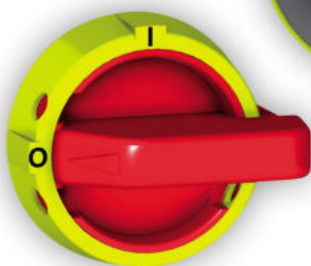

Reteszelő ajtókilincsek \ Door interlock handles

SD1 SD2 SD3 3-4 pólus \ poles

19460

19461

Ajtófúrás \ Door drilling

SD3 3-4 pólus \ poles | SD1 SD2 SD3 6-8 pólus \ poles

19466

19467

Ajtófúrás \ Door drilling

Tengely hegygel \ Shaft with point

| Típus \ Type | SD1 - SD2 alumínium \ aluminum | | SD1 - SD2 - SD3 acél \ steel | | |
|-----------------|--------------------------------|------------|------------------------------|------------|------------|
| Pólusok \ Poles | 3-4 | | 3-4 6-8 | | |
| mm | 100 | 200 | 100 | 200 | 300 |
| Kód \ Code | 19535-100P | 19535-200P | 19534-100P | 19534-200P | 19534-300P |