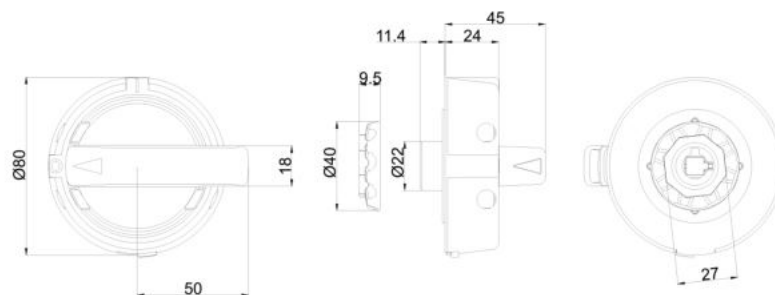

Reteszelő ajtókilincsek \ Door interlock handles

SD1 SD2 SD3 3-4 pólus \ poles

19460

19461

Ajtófúrás \ Door drilling

SD3 3-4 pólus \ poles | SD1 SD2 SD3 6-8 pólus \ poles

19466

19467

Ajtófúrás \ Door drilling

Tengely hegygel \ Shaft with point

| Típus \ Type | SD1 - SD2 alumínium \ aluminum | | SD1 - SD2 - SD3 acél \ steel | | |
|-----------------|--------------------------------|------------|------------------------------|------------|------------|
| Pólusok \ Poles | 3-4 | | 3-4 6-8 | | |
| mm | 100 | 200 | 100 | 200 | 300 |
| Kód \ Code | 19535-100P | 19535-200P | 19534-100P | 19534-200P | 19534-300P |