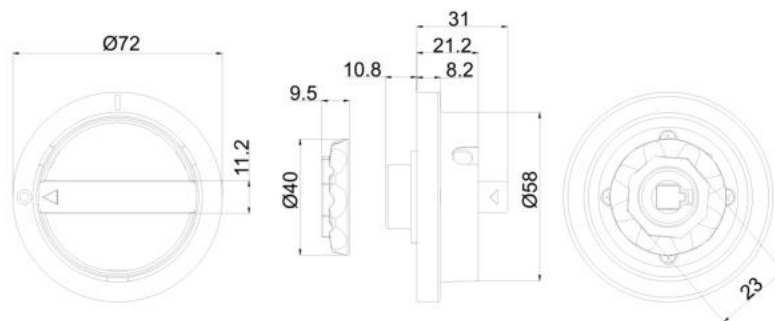

Reteszelő ajtókilincsek \ Door interlock handles

SD1 SD2 SD3 3-4 pólus \ poles

19460

19461

Ajtófúrás \ Door drilling

SD3 3-4 pólus \ poles | SD1 SD2 SD3 6-8 pólus \ poles

19466

19467

Ajtófúrás \ Door drilling

Tengely hegygel \ Shaft with point

| Típus \ Type | SD1 - SD2 alumínium \ aluminum | | SD1 - SD2 - SD3 acél \ steel | | |
|-----------------|--------------------------------|------------|------------------------------|------------|------------|
| Pólusok \ Poles | 3-4 | | 3-4 6-8 | | |
| mm | 100 | 200 | 100 | 200 | 300 |
| Kód \ Code | 19535-100P | 19535-200P | 19534-100P | 19534-200P | 19534-300P |