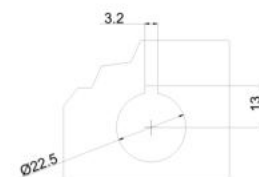

Reteszelő ajtókilincsek \ Door interlock handles

SD1 SD2 SD3 3-4 pólus \ poles

19460

19461

Ajtófúrás \ Door drilling

SD3 3-4 pólus \ poles | SD1 SD2 SD3 6-8 pólus \ poles

19466

19467

Ajtófúrás \ Door drilling

Tengely hegygel \ Shaft with point

| Típus \ Type | SD1 - SD2 alumínium \ aluminum | | SD1 - SD2 - SD3 acél \ steel | | |
|-----------------|--------------------------------|------------|------------------------------|------------|------------|
| Pólusok \ Poles | 3-4 | | 3-4 6-8 | | |
| mm | 100 | 200 | 100 | 200 | 300 |
| Kód \ Code | 19535-100P | 19535-200P | 19534-100P | 19534-200P | 19534-300P |