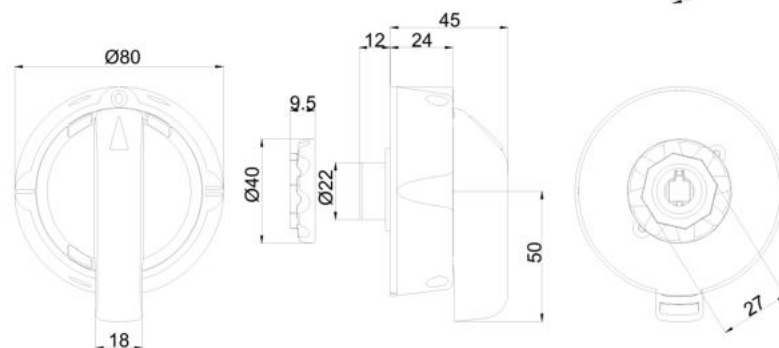

Ajtókilincsek \ Door handles

CO SD1 | CO SD2 | CO SD3

19462

19459

CO SD1 OL | CO SD2 OL | CO SD3 OL

19457

19458

Ajtófúrás \ Door drilling

Acéltengely hegygel \ Steel shaft with point

mm	100	200	300
Kód \ Code	19534-100P	19534-200P	19534-300P