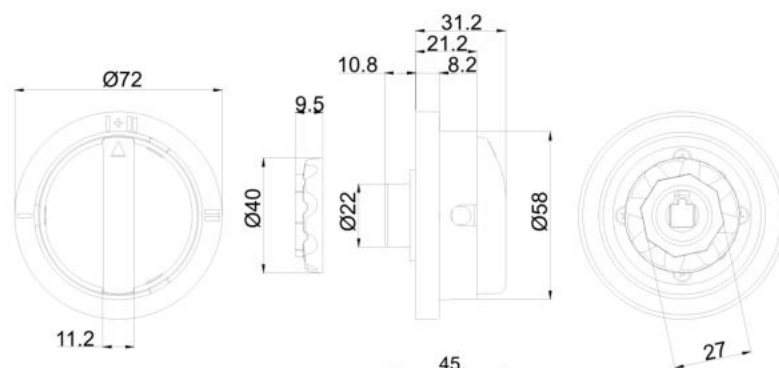

Ajtókilincsek \ Door handles

CO SD1 | CO SD2 | CO SD3

19462

19459

CO SD1 OL | CO SD2 OL | CO SD3 OL

19457

19458

Ajtófúrás \ Door drilling

Acéltengely hegygel \ Steel shaft with point

mm	100	200	300
Kód \ Code	19534-100P	19534-200P	19534-300P