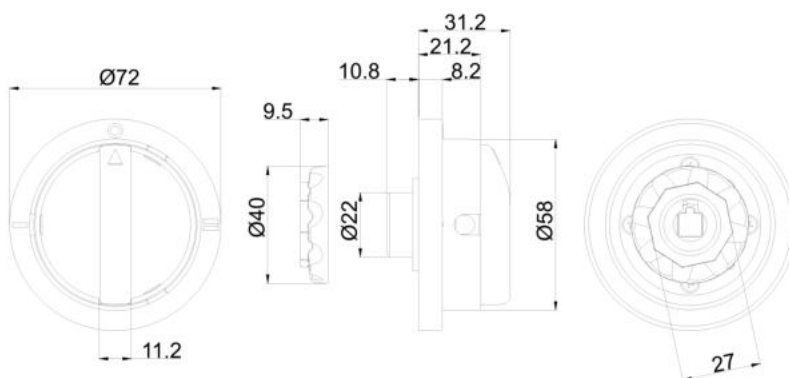

Ajtókilincsek \ Door handles

CO SD1 | CO SD2 | CO SD3

19462

19459

CO SD1 OL | CO SD2 OL | CO SD3 OL

19457

19458

Ajtófúrás \ Door drilling

Acéltengely hegygel \ Steel shaft with point

mm	100	200	300
Kód \ Code	19534-100P	19534-200P	19534-300P