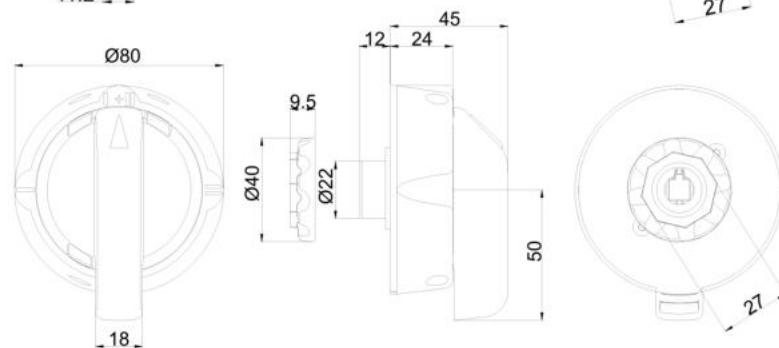

Ajtókilincsek \ Door handles

CO SD1 | CO SD2 | CO SD3

19462

19459

CO SD1 OL | CO SD2 OL | CO SD3 OL

19457

19458

Ajtófúrás \ Door drilling

Acéltengely hegygel \ Steel shaft with point

mm	100	200	300
Kód \ Code	19534-100P	19534-200P	19534-300P