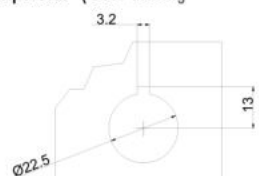

Ajtókilincsek \ Door handles

CO SD1 | CO SD2 | CO SD3

19462

19459

CO SD1 OL | CO SD2 OL | CO SD3 OL

19457

19458

Ajtófúrás \ Door drilling

Acéltengely hegygel \ Steel shaft with point

mm	100	200	300
Kód \ Code	19534-100P	19534-200P	19534-300P