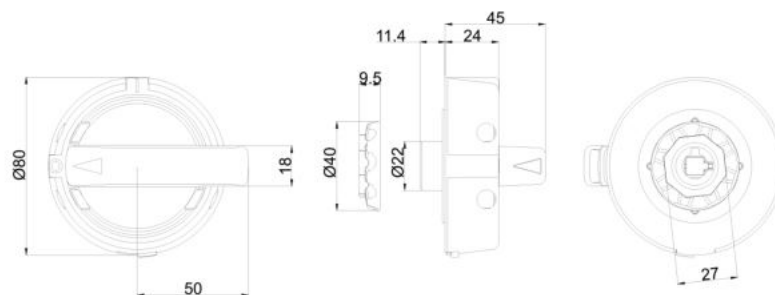

Reteszelő ajtókilincsek \ Door interlock handles

SD1 SD2 SD3 3-4 pólus \ poles

19460

19461

Ajtófúrás \ Door drilling

SD3 3-4 pólus \ poles | SD1 SD2 SD3 6-8 pólus \ poles

19466

19467

Ajtófúrás \ Door drilling

Tengely hegygel \ Shaft with point

Típus \ Type	SD1 - SD2 alumínium \ aluminum		SD1 - SD2 - SD3 acél \ steel		
Pólusok \ Poles	3-4		3-4 6-8		
mm	100	200	100	200	300
Kód \ Code	19535-100P	19535-200P	19534-100P	19534-200P	19534-300P