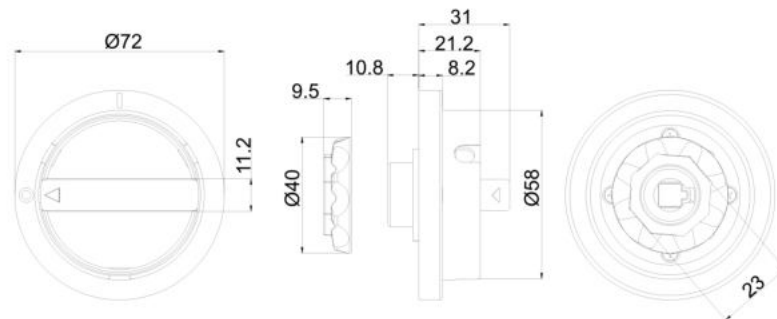

Reteszelő ajtókilincsek \ Door interlock handles

SD1 SD2 SD3 3-4 pólus \ poles

19460

19461

Ajtófúrás \ Door drilling

SD3 3-4 pólus \ poles | SD1 SD2 SD3 6-8 pólus \ poles

19466

19467

Ajtófúrás \ Door drilling

Tengely hegygel \ Shaft with point

Típus \ Type	SD1 - SD2 alumínium \ aluminum		SD1 - SD2 - SD3 acél \ steel		
Pólusok \ Poles	3-4		3-4 6-8		
mm	100	200	100	200	300
Kód \ Code	19535-100P	19535-200P	19534-100P	19534-200P	19534-300P