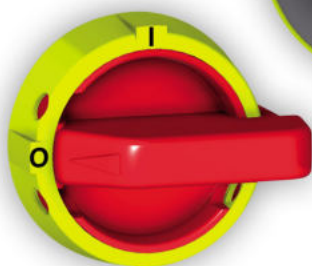

Reteszelő ajtókilincsek \ Door interlock handles

SD1 SD2 SD3 3-4 pólus \ poles

19460

19461

Ajtófúrás \ Door drilling

SD3 3-4 pólus \ poles | SD1 SD2 SD3 6-8 pólus \ poles

19466

19467

Ajtófúrás \ Door drilling

Tengely hegygel \ Shaft with point

Típus \ Type	SD1 - SD2 alumínium \ aluminum		SD1 - SD2 - SD3 acél \ steel		
Pólusok \ Poles	3-4		3-4 6-8		
mm	100	200	100	200	300
Kód \ Code	19535-100P	19535-200P	19534-100P	19534-200P	19534-300P