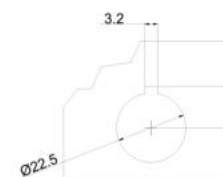

Reteszelő ajtókilincsek \ Door interlock handles

SD1 SD2 SD3 3-4 pólus \ poles

19460

19461

Ajtófúrás \ Door drilling

SD3 3-4 pólus \ poles | SD1 SD2 SD3 6-8 pólus \ poles

19466

19467

Ajtófúrás \ Door drilling

Tengely hegygel \ Shaft with point

Típus \ Type	SD1 - SD2 alumínium \ aluminum		SD1 - SD2 - SD3 acél \ steel		
Pólusok \ Poles	3-4		3-4 6-8		
mm	100	200	100	200	300
Kód \ Code	19535-100P	19535-200P	19534-100P	19534-200P	19534-300P