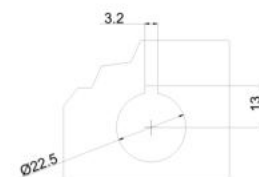

Reteszelő ajtókilincsek \ Door interlock handles

SD1 SD2 SD3 3-4 pólus \ poles

19460

19461

Ajtófúrás \ Door drilling

SD3 3-4 pólus \ poles | SD1 SD2 SD3 6-8 pólus \ poles

19466

19467

Ajtófúrás \ Door drilling

Tengely hegygel \ Shaft with point

Típus \ Type	SD1 - SD2 alumínium \ aluminum		SD1 - SD2 - SD3 acél \ steel		
Pólusok \ Poles	3-4		3-4 6-8		
mm	100	200	100	200	300
Kód \ Code	19535-100P	19535-200P	19534-100P	19534-200P	19534-300P