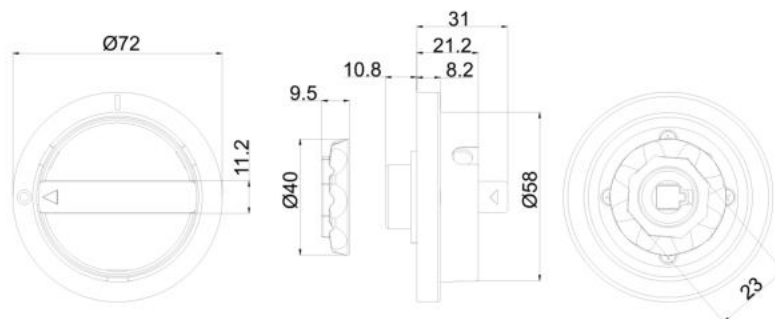

Reteszelő ajtókilincsek \ Door interlock handles

SD1 SD2 SD3 3-4 pólus \ poles

19460

19461

Ajtófúrás \ Door drilling

SD3 3-4 pólus \ poles | SD1 SD2 SD3 6-8 pólus \ poles

19466

19467

Ajtófúrás \ Door drilling

Tengely hegygel \ Shaft with point

Típus \ Type	SD1 - SD2 alumínium \ aluminum		SD1 - SD2 - SD3 acél \ steel		
Pólusok \ Poles	3-4		3-4   6-8		
mm	100	200	100	200	300
Kód \ Code	19535-100P	19535-200P	19534-100P	19534-200P	19534-300P