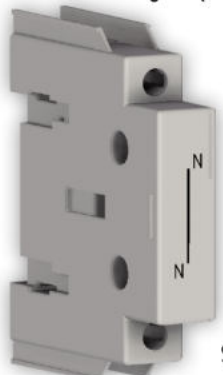

## 4. semleges pólus \ 4th neutral pole

SD1 19320

SD1 19416

SD1 19450

## Föld semleges \ Earthing neutral

SD1 19322

SD1 19422

SD1 19452

## Szilárd semleges \ Solid neutral

SD1 19321

SD1 19420

SD1 19451

## 4. semleges pólusos, ajtóra rögzítő, moduláris terheléskapcsoló \ 4th neutral pole door mounting switch disconnecter

SD1 19449