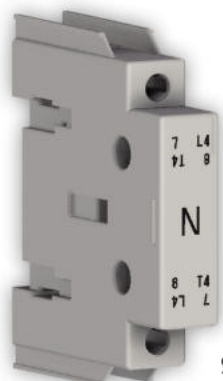

## 4. semleges pólus \ 4th neutral pole

SD1 19320

SD1 19416

SD1 19450

## Föld semleges \ Earthing neutral

SD1 19322

SD1 19422

SD1 19452

## Szilárd semleges \ Solid neutral

SD1 19321

SD1 19420

SD1 19451

## 4. semleges pólusos, ajtóra rögzítő, moduláris terheléskapcsoló \ 4th neutral pole door mounting switch disconnecter

SD1 19449