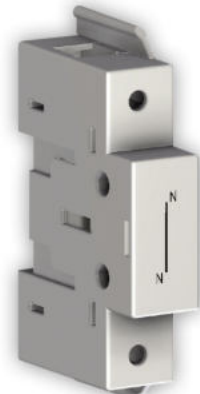

## 4. semleges pólus \ 4th neutral pole

SD1 19320

SD1 19416

SD1 19450

## Föld semleges \ Earthing neutral

SD1 19322

SD1 19422

SD1 19452

## Szilárd semleges \ Solid neutral

SD1 19321

SD1 19420

SD1 19451

## 4. semleges pólusos, ajtóra rögzítő, moduláris terheléskapcsoló \ 4th neutral pole door mounting switch disconnecter

SD1 19449