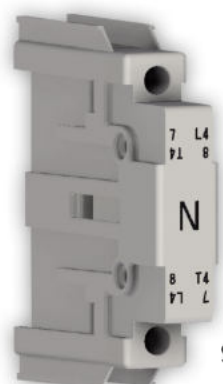

## 4. semleges pólus \ 4th neutral pole

SD1 19320

SD1 19416

SD1 19450

## Föld semleges \ Earthing neutral

SD1 19322

SD1 19422

SD1 19452

## Szilárd semleges \ Solid neutral

SD1 19321

SD1 19420

SD1 19451

## 4. semleges pólusos, ajtóra rögzítő, moduláris terheléskapcsoló \ 4th neutral pole door mounting switch disconnecter

SD1 19449