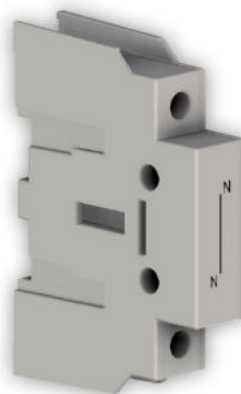

4. semleges pólus \ 4th neutral pole

SD1 19320

SD1 19416

SD1 19450

Föld semleges \ Earthing neutral

SD1 19322

SD1 19422

SD1 19452

Szilárd semleges \ Solid neutral

SD1 19321

SD1 19420

SD1 19451

4. semleges pólusos, ajtóra rögzítő, moduláris terheléskapcsoló \ 4th neutral pole door mounting switch disconnecter

SD1 19449