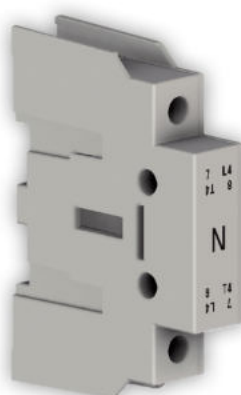

4. semleges pólus \ 4th neutral pole

SD1 19320

SD1 19416

SD1 19450

Föld semleges \ Earthing neutral

SD1 19322

SD1 19422

SD1 19452

Szilárd semleges \ Solid neutral

SD1 19321

SD1 19420

SD1 19451

4. semleges pólusos, ajtóra rögzítő, moduláris terheléskapcsoló \ 4th neutral pole door mounting switch disconnecter

SD1 19449