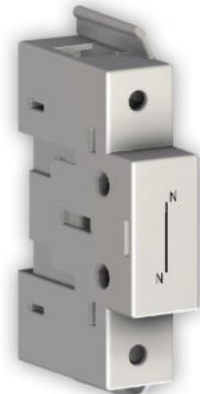

4. semleges pólus \ 4th neutral pole

SD1 19320

SD1 19416

SD1 19450

Föld semleges \ Earthing neutral

SD1 19322

SD1 19422

SD1 19452

Szilárd semleges \ Solid neutral

SD1 19321

SD1 19420

SD1 19451

4. semleges pólusos, ajtóra rögzítő, moduláris terheléskapcsoló \ 4th neutral pole door mounting switch disconnecter

SD1 19449