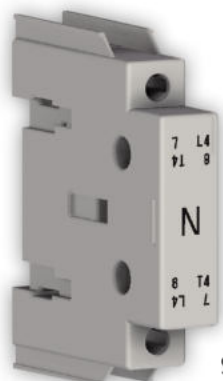

4. semleges pólus \ 4th neutral pole

SD1 19320

SD1 19416

SD1 19450

Föld semleges \ Earthing neutral

SD1 19322

SD1 19422

SD1 19452

Szilárd semleges \ Solid neutral

SD1 19321

SD1 19420

SD1 19451

4. semleges pólusos, ajtóra rögzítő, moduláris terheléskapcsoló \ 4th neutral pole door mounting switch disconnecter

SD1 19449