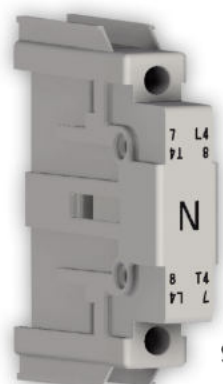

4. semleges pólus \ 4th neutral pole

SD1 19320

SD1 19416

SD1 19450

Föld semleges \ Earthing neutral

SD1 19322

SD1 19422

SD1 19452

Szilárd semleges \ Solid neutral

SD1 19321

SD1 19420

SD1 19451

4. semleges pólusos, ajtóra rögzítő, moduláris terheléskapcsoló \ 4th neutral pole door mounting switch disconnecter

SD1 19449