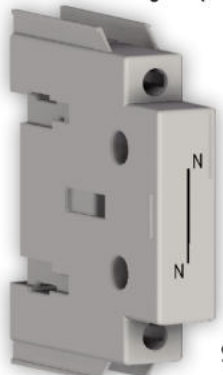

4. semleges pólus \ 4th neutral pole

SD1 19320

SD1 19416

SD1 19450

Föld semleges \ Earthing neutral

SD1 19322

SD1 19422

SD1 19452

Szilárd semleges \ Solid neutral

SD1 19321

SD1 19420

SD1 19451

4. semleges pólusos, ajtóra rögzítő, moduláris terheléskapcsoló \ 4th neutral pole door mounting switch disconnecter

SD1 19449