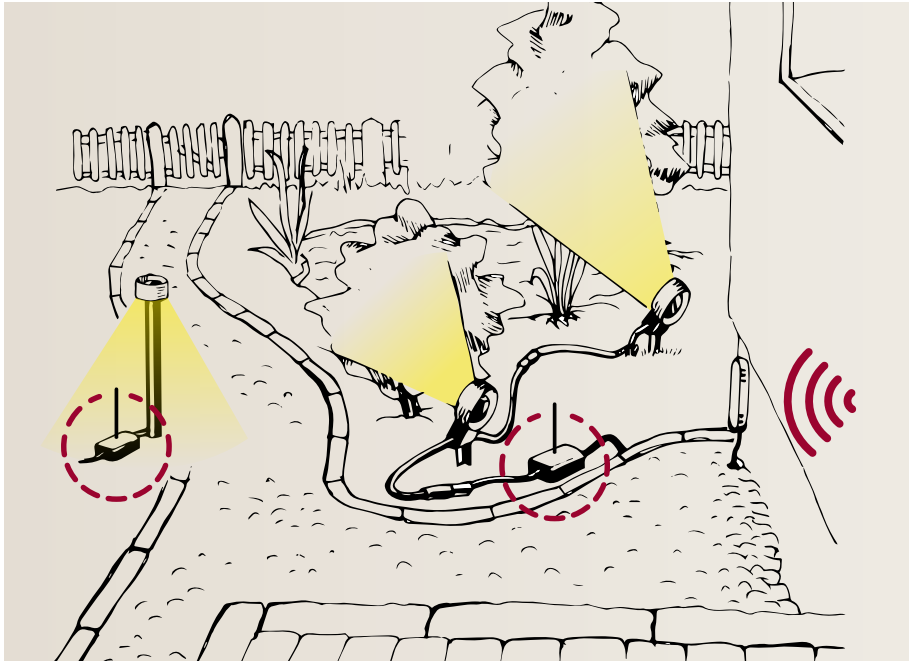

► Groups or various controllers can be operated using a single remote control.

► Posibilidad de conmutación en grupo o conmutación de varios Controller con un mando a distancia

► È possibile un'accensione di gruppo o un'accensione di più controller con un telecomando.

Plug & Shine Controller incl. remote

max. 75 W
2xAAA/1,5V (Micro)
24 V
∅90 ⇔260 ↗40 mm
EAN 4000870 180112

180.11

- 🔗 Black 🧱 Plastic
- 🔗 Negro 🧱 Plástico
- 🔗 Nero 🧱 Plastica

Plug & Shine Controller

max. 75 W
24 V
∅90 ⇔260 ↗40 mm
EAN 4000870 180105

180.10

- 🔗 Black 🧱 Plastic
- 🔗 Negro 🧱 Plástico
- 🔗 Nero 🧱 Plastica