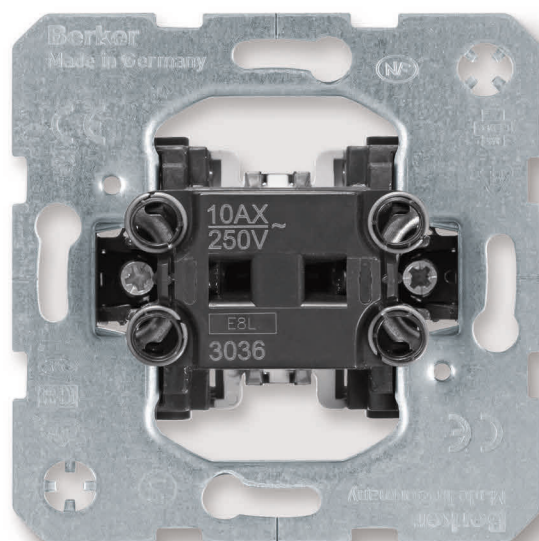

# Mecanisme aparataj berker S.1 / B.x / Q.x / K.x / R.x

Înterupătoare și prize Berker

Produsele și soluțiile de control al iluminatului sunt perfect coordonate: adăugarea, înlocuirea și modernizarea sunt posibile în orice moment, fără a întâmpina dificultăți. Toate tastele, măștile și accesoriile din gama Berker se potrivesc mecanismelor. Design remarcabil combinat cu funcționalități fiabile și inteligente.

### Tastă simplă, indicator luminos

	Amb.	Cod
<b>berker S.1 / B.3 / B.7</b>		
alb polar, lucios	10	16218989
alb, lucios	10	16218982
alb polar, mat	10	16211909
antracit, mat	10	16211606
aluminu, mat	10	16211404
<b>berker Q.1 / Q.3 / Q.7</b>  (IP44 cu excepția Q.7)		
alb polar, catifelat	10	16216089
antracit, catifelat	10	16216086
aluminu, catifelat	10	16216084
<b>berker K.1 / K.5</b> 		
alb polar, lucios	10	14157009
antracit, mat	10	14157006
aluminu	10	14157003
inox	10	14157004
<b>berker R.1 / R.3 / R.8</b> 		
alb polar, lucios	10	16212089
negru, lucios	10	16212045

16211909

16216089

14157009

16212089

### Tastă simplă, indicator luminos, cu port etichetă

	Amb.	Cod
<b>berker S.1 / B.3 / B.7</b>		
alb polar, lucios	10	16968989
alb, lucios	10	16968982
alb polar, mat	10	16961909
antracit, mat	10	16961606
aluminu, mat	10	16961404
<b>berker Q.1 / Q.3 / Q.7</b>  (IP44 cu excepția Q.7)		
alb polar, catifelat	10	16966089
antracit, catifelat	10	16966086
aluminu, catifelat	10	16966084
<b>berker K.1 / K.5</b> 		
alb polar, lucios	10	14967009
antracit, mat	10	14967006
aluminu	10	14967003
inox	10	14967004