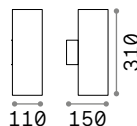

■ \oplus IP54

1,350 Kg / 0,0071 m³
E27 max 2 x 60W

€ 65

- 092300 ■ White
- 033020 ■ Aluminum
- 163604 ■ Grey
- 236858 ■ Anthracit.
- 092317 ■ Black
- 163611 ■ Coffee

 4000 K
600 lm
151960 € 2,50

■ \oplus IP44

0,720 Kg / 0,0024 m³
GU10 max 2 x 35W

€ 57

- 100388 ■ White
- 033013 ■ Aluminum
- 163628 ■ Grey
- 236841 ■ Anthracit.
- 100395 ■ Black
- 163635 ■ Coffee

 4000 K
500 lm
253497 € 4,50