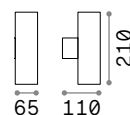

■ \oplus IP54

1,350 Kg / 0,0071 m³
E27 max 2 x 60W

€ 65

- 092300 ■ White
- 033020 ■ Aluminum
- 163604 ■ Grey
- 236858 ■ Anthracit.
- 092317 ■ Black
- 163611 ■ Coffee

 4000 K
600 lm
151960 € 2,50

■ \oplus IP44