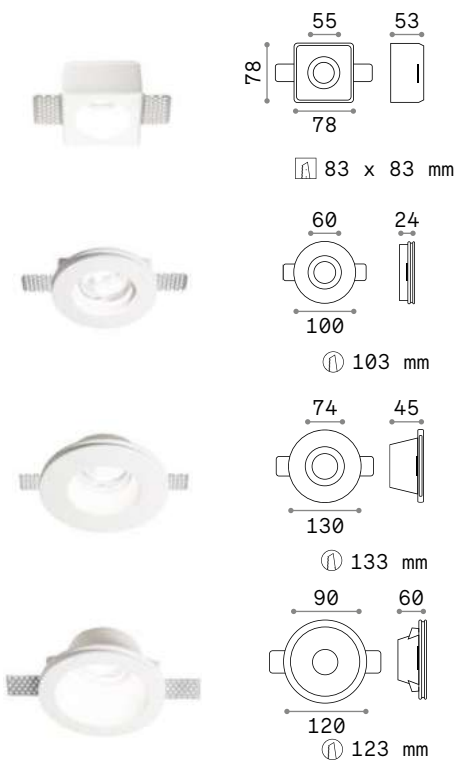

Samba

IP20 GYPSUM

GU10 Not included - Recommended bulb 108292

Power	Weight	Volume	Finish	Code	€
max 35W	0,036 Kg	0,0016 m ³	White	230580	12

Power	Weight	Volume	Finish	Code	€
max 35W	0,230 Kg	0,0018 m ³	White	150307	10

Power	Weight	Volume	Finish	Code	€
max 35W	0,450 Kg	0,0032 m ³	White	150130	12

Power	Weight	Volume	Finish	Code	€
max 50W	0,340 Kg	0,0019 m ³	White	139012	12

GU10 Not included - Recommended bulb 108292

Power	Weight	Volume	Finish	Code	€
max 35W	0,033 Kg	0,0016 m ³	White	229997	12

Power	Weight	Volume	Finish	Code	€
max 35W	0,320 Kg	0,0018 m ³	White	150291	10

Power	Weight	Volume	Finish	Code	€
max 35W	0,600 Kg	0,0037 m ³	White	150116	12

Power	Weight	Volume	Finish	Code	€
max 50W	0,430 Kg	0,0023 m ³	White	139029	12