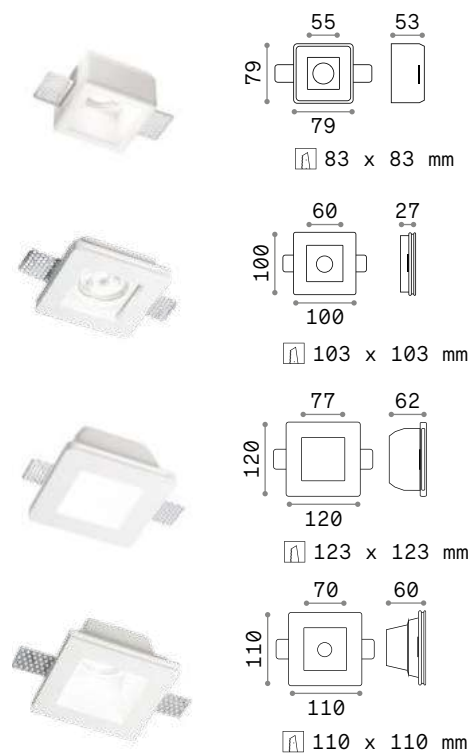

Samba

IP20 GYPSUM

GU10 Not included - Recommended bulb 108292

Power	Weight	Volume	Finish	Code	€
max 35W	0,036 Kg	0,0016 m ³	White	230580	12

Power	Weight	Volume	Finish	Code	€
max 35W	0,230 Kg	0,0018 m ³	White	150307	10

Power	Weight	Volume	Finish	Code	€
max 35W	0,450 Kg	0,0032 m ³	White	150130	12

Power	Weight	Volume	Finish	Code	€
max 50W	0,340 Kg	0,0019 m ³	White	139012	12

GU10 Not included - Recommended bulb 108292

Power	Weight	Volume	Finish	Code	€
max 35W	0,033 Kg	0,0016 m ³	White	229997	12

Power	Weight	Volume	Finish	Code	€
max 35W	0,320 Kg	0,0018 m ³	White	150291	10

Power	Weight	Volume	Finish	Code	€
max 35W	0,600 Kg	0,0037 m ³	White	150116	12

Power	Weight	Volume	Finish	Code	€
max 50W	0,430 Kg	0,0023 m ³	White	139029	12