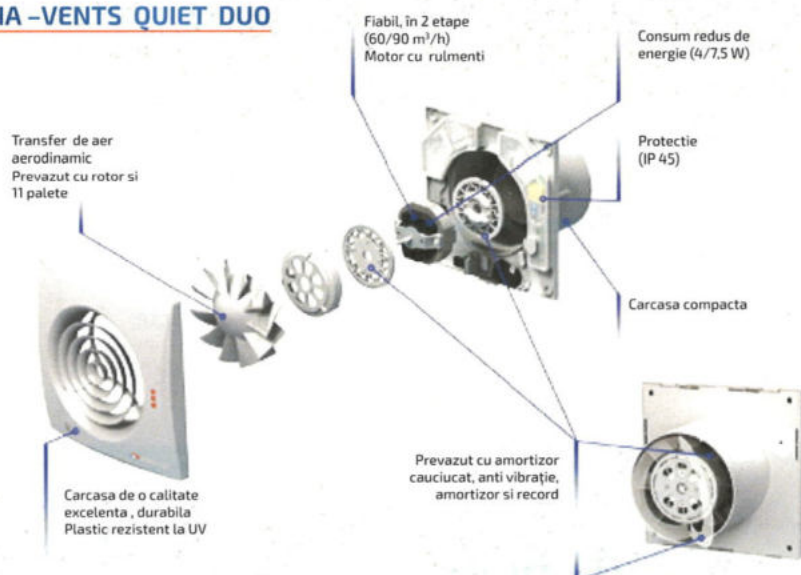

Ventilatoare cu un consum redus de energie si nivel scăzut de zgomot

SERIA -VENTS QUIET DUO

- Echipat cu motor reglabil două viteze (60/90 m³/h)
- Motor Silentios cu capacitate mare
- Debit mare de aer
- Durată lungă de viață, echipat cu rulmenți, fără întreținere pana la 40.000 de ore
- Consum redus de energie (4/7,5W)
- Nivel de zgomot redus (22/25 dBA)
- Protectie IP 45
- Motor economic
- Echipat cu supapa anti retur
- LED- incorporat

Seria- QUIET DUO

LED-incorporat

Tip

- Vents 100 Quiet Duo
- Vents 100 Quiet Duo T
- Vents 100 Quiet Duo TH
- Vents 125 Quiet Duo

NOU!

- Echipat cu motor reglabil , două viteze (60/90 m³/h)
- Carcasa, rotorul și panoul frontal , sunt de înaltă calitate , durabile fabricat din plastic rezistent la UV
- Consum redus de energie (4 W)
- Echipat cu racord anti retur
- Durată lungă de viață, fără întreținere pana la 40.000 de ore
- Echipat cu motor reglabil , două viteze maximum 100 m³/h

Model	Consum	Debit de aer max	Nivel zgomot Db	Protectie IP
Vents 100 Quiet Duo	4/7,5 W	60/90 m³/h	22/25 dBA	IP45
Vents 125 Quiet Duo	9,5/13,5 W	145/170 m³/h	28/32 dBA	IP45

Seria- QUIET DC

LED-incorporat

Tip

- Vents 100 Quiet DC
- Vents 100 Quiet DC T
- Vents 100 Quiet DC TH

NOU!

- Carcasa, rotorul și panoul (grila) frontala sunt de înaltă calitate , durabile este fabricat din plastic rezistent la UV
- Nivel de zgomot redus
- Consum redus de energie
- Echipat cu supapa anti retur
- Durată lungă de viață, fără întreținere pana la 40.000 de ore
- Echipat cu motor reglabil , două viteze (100 m³/h)

Consum	Debit de aer max	Nivel zgomot Db	Protectie IP
3,6 W	100 m³/h	26,5 dBA	IP45

Seria- QUIET Line

Tip

- Vents 100 Quiet Line
- Vents 100 Quiet Line T
- Vents 125 Quiet Line
- Vents 125 Quiet Line T
- Vents 150 Quiet Line
- Vents 150 Quiet Line T

- Ventilator axial , montare in tubulatura
- Durată lungă de viață, de pana la 40.000 de ore fără oprire

Consum	Debit de aer max	Nivel zgomot Db	Protectie IP
7,5 W	99 m³/h	24 dBA	IPX4
13 W	197 m³/h	32 dBA	IPX4
22 W	335 m³/h	39 dBA	IPX4