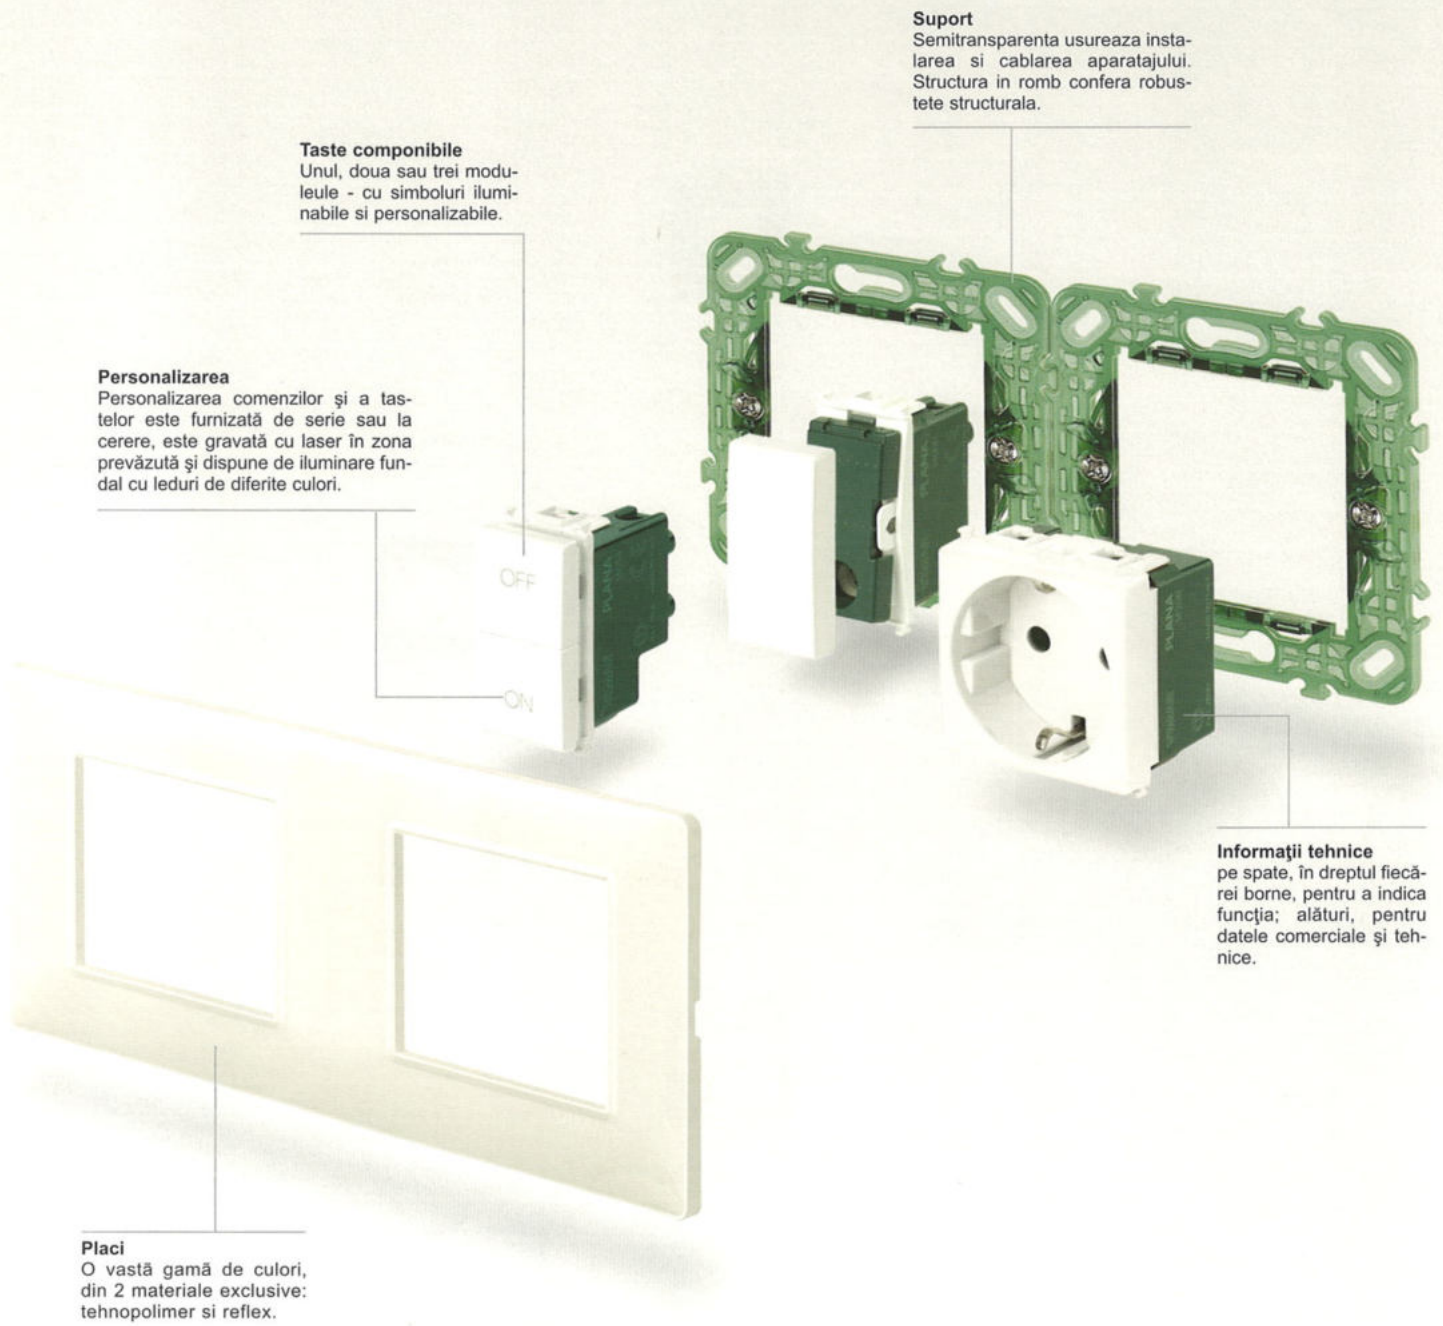

Caracteristici generale

Instalare \varnothing 60 mm, \varnothing 65x65 mm și cu interax 71 mm (standard german și francez)

Taste componibile
Unul, doua sau trei modulele - cu simboluri iluminabile si personalizabile.

Personalizarea
Personalizarea comenzilor și a tastelor este furnizată de serie sau la cerere, este gravată cu laser în zona prevăzută și dispune de iluminare fundal cu leduri de diferite culori.

Suport
Semitransparența ușurează instalarea și cablarea aparatului. Structura în romb conferă robustețe structurală.

Informații tehnice
pe spate, în dreptul fiecărei borne, pentru a indica funcția; alături, pentru datele comerciale și tehnice.

Placi
O vastă gamă de culori, din 2 materiale exclusive: tehnopolimer și reflex.

Caracteristici generale

Instalare \varnothing 60 mm, \varnothing 65x65 mm și cu interax 57 mm (standard francez)

Suport

Semitransparența ușurează instalarea și cablarea aparatului. Structura în romb conferă robustețe structurală.