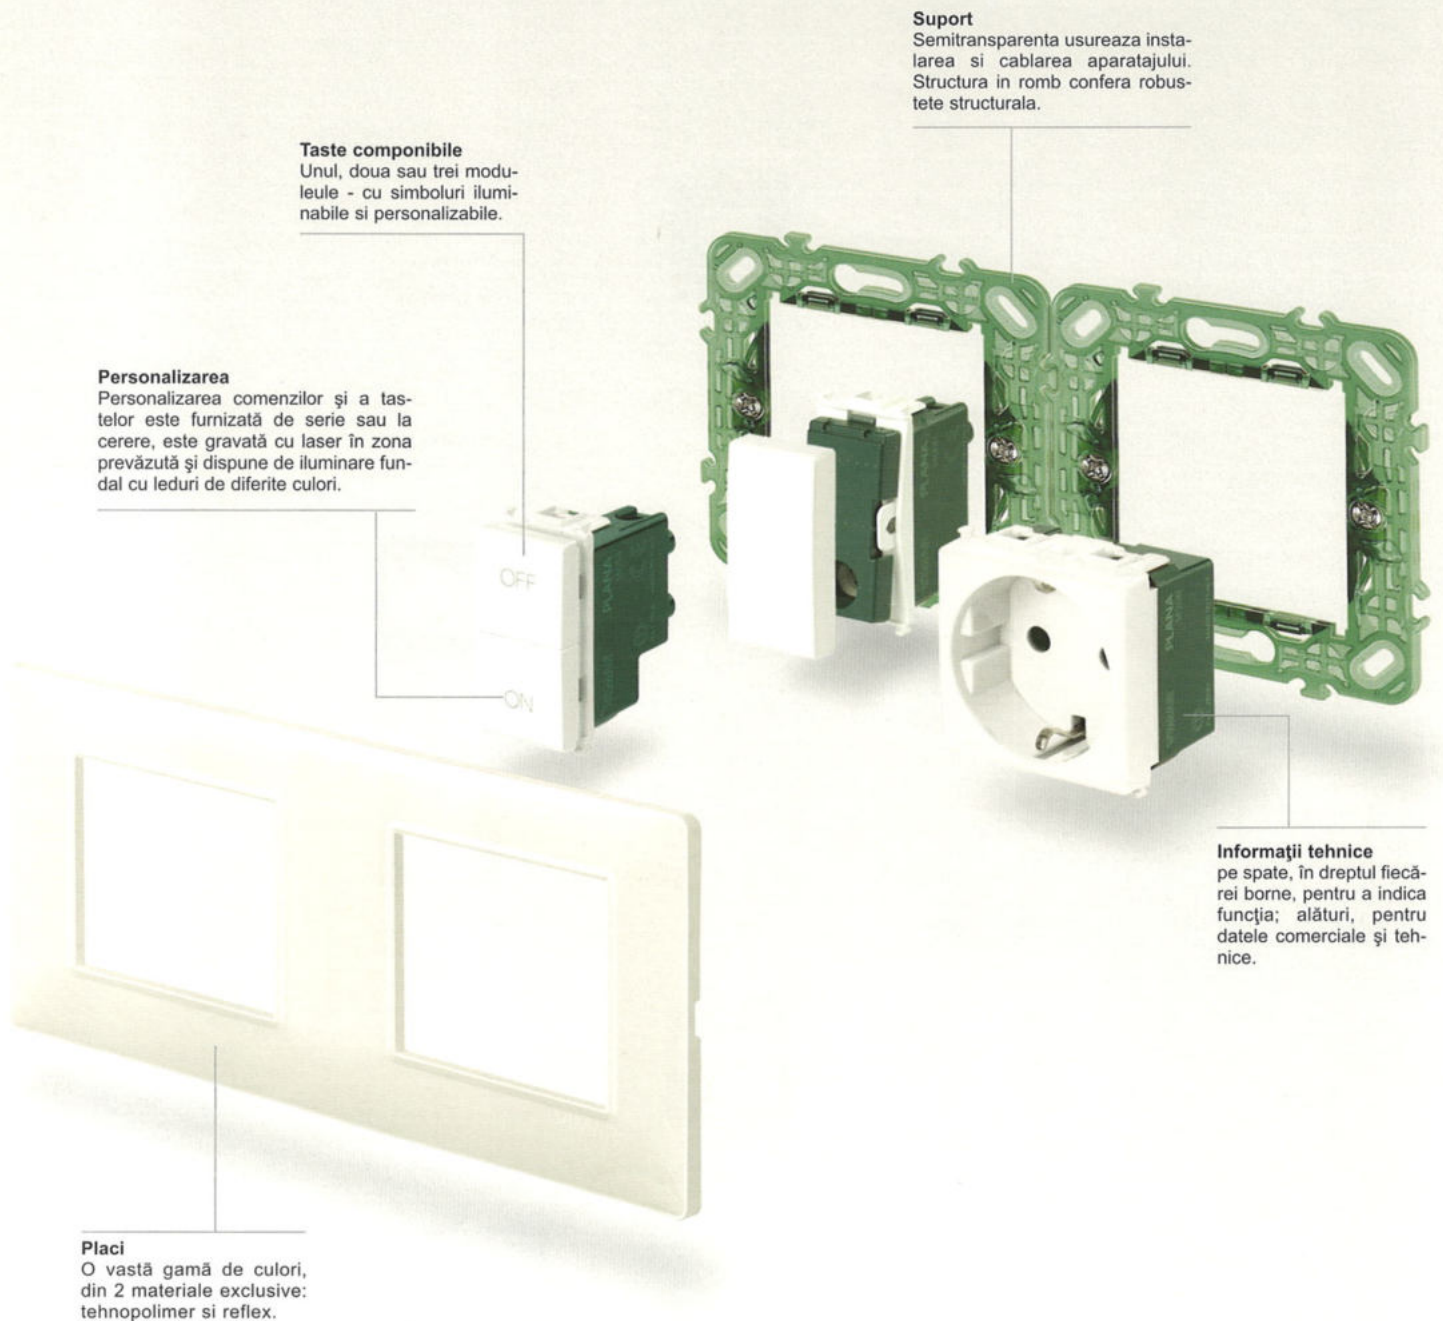

Caracteristici generale

Instalare \varnothing 60 mm, \varnothing 65x65 mm și cu interax 71 mm (standard german și francez)

Caracteristici generale

Instalare \varnothing 60 mm, \varnothing 65x65 mm și cu interax 57 mm (standard francez)

Suport

Semitransparența ușurează instalarea și cablarea aparatului. Structura în romb conferă robustețe structurală.

Taste componibile

Unul, două sau trei module - cu simboluri iluminabile și personalizabile.

Personalizarea

Personalizarea comenzilor și a tastelor este furnizată de serie sau la cerere, este gravată cu laser în zona prevăzută și dispune de iluminare fundal cu leduri de diferite culori.

Placi

O vastă gamă de culori, din 3 materiale exclusive: metal, lemn natural și tehnopolimer-reflex.