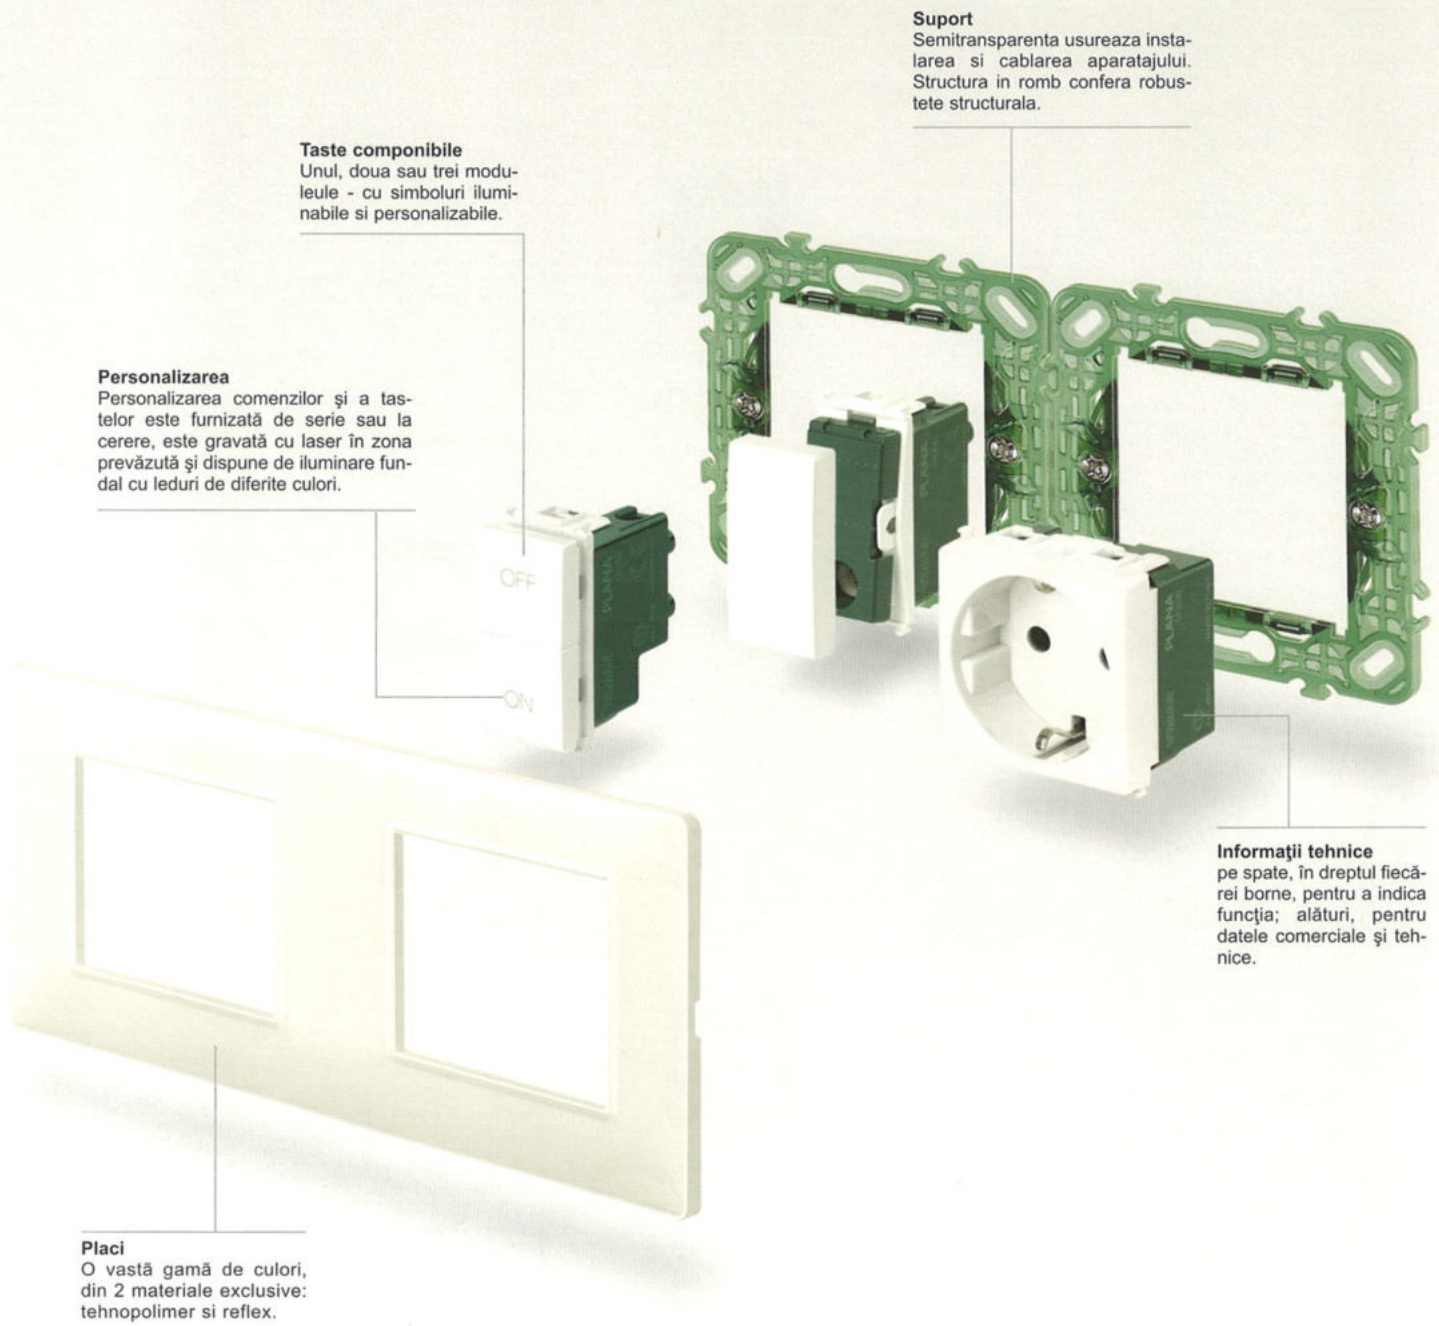

Caracteristici generale

Instalare \varnothing 60 mm, \varnothing 65x65 mm și cu interax 71 mm (standard german și francez)

Taste componibile
Unul, doua sau trei modulele - cu simboluri iluminabile si personalizabile.

Personalizarea
Personalizarea comenzilor și a tastelor este furnizată de serie sau la cerere, este gravată cu laser în zona prevăzută și dispune de iluminare fundal cu leduri de diferite culori.

Suport
Semitransparența ușurează instalarea și cablarea aparatului. Structura în romb conferă robustețe structurală.

Informații tehnice
pe spate, în dreptul fiecărei borne, pentru a indica funcția; alături, pentru datele comerciale și tehnice.

Placi
O vastă gamă de culori, din 2 materiale exclusive: tehnopolimer și reflex.

Caracteristici generale

Instalare \varnothing 60 mm, \varnothing 65x65 mm și cu interax 57 mm (standard francez)

Suport

Semitransparența ușurează instalarea și cablarea aparatului. Structura în romb conferă robustețe structurală.