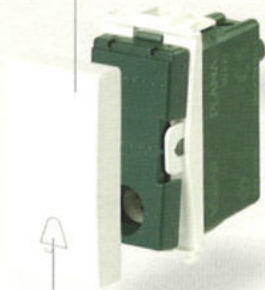

Caracteristici generale

Instalare $\varnothing$ 60 mm, $\varnothing$ 65x65 mm și cu interax 57 mm (standard francez)

Suport

Semitransparența ușurează instalarea și cablarea aparatului. Structura în romb conferă robustețe structurală.

Taste componibile

Unul, două sau trei module - cu simboluri iluminabile și personalizabile.