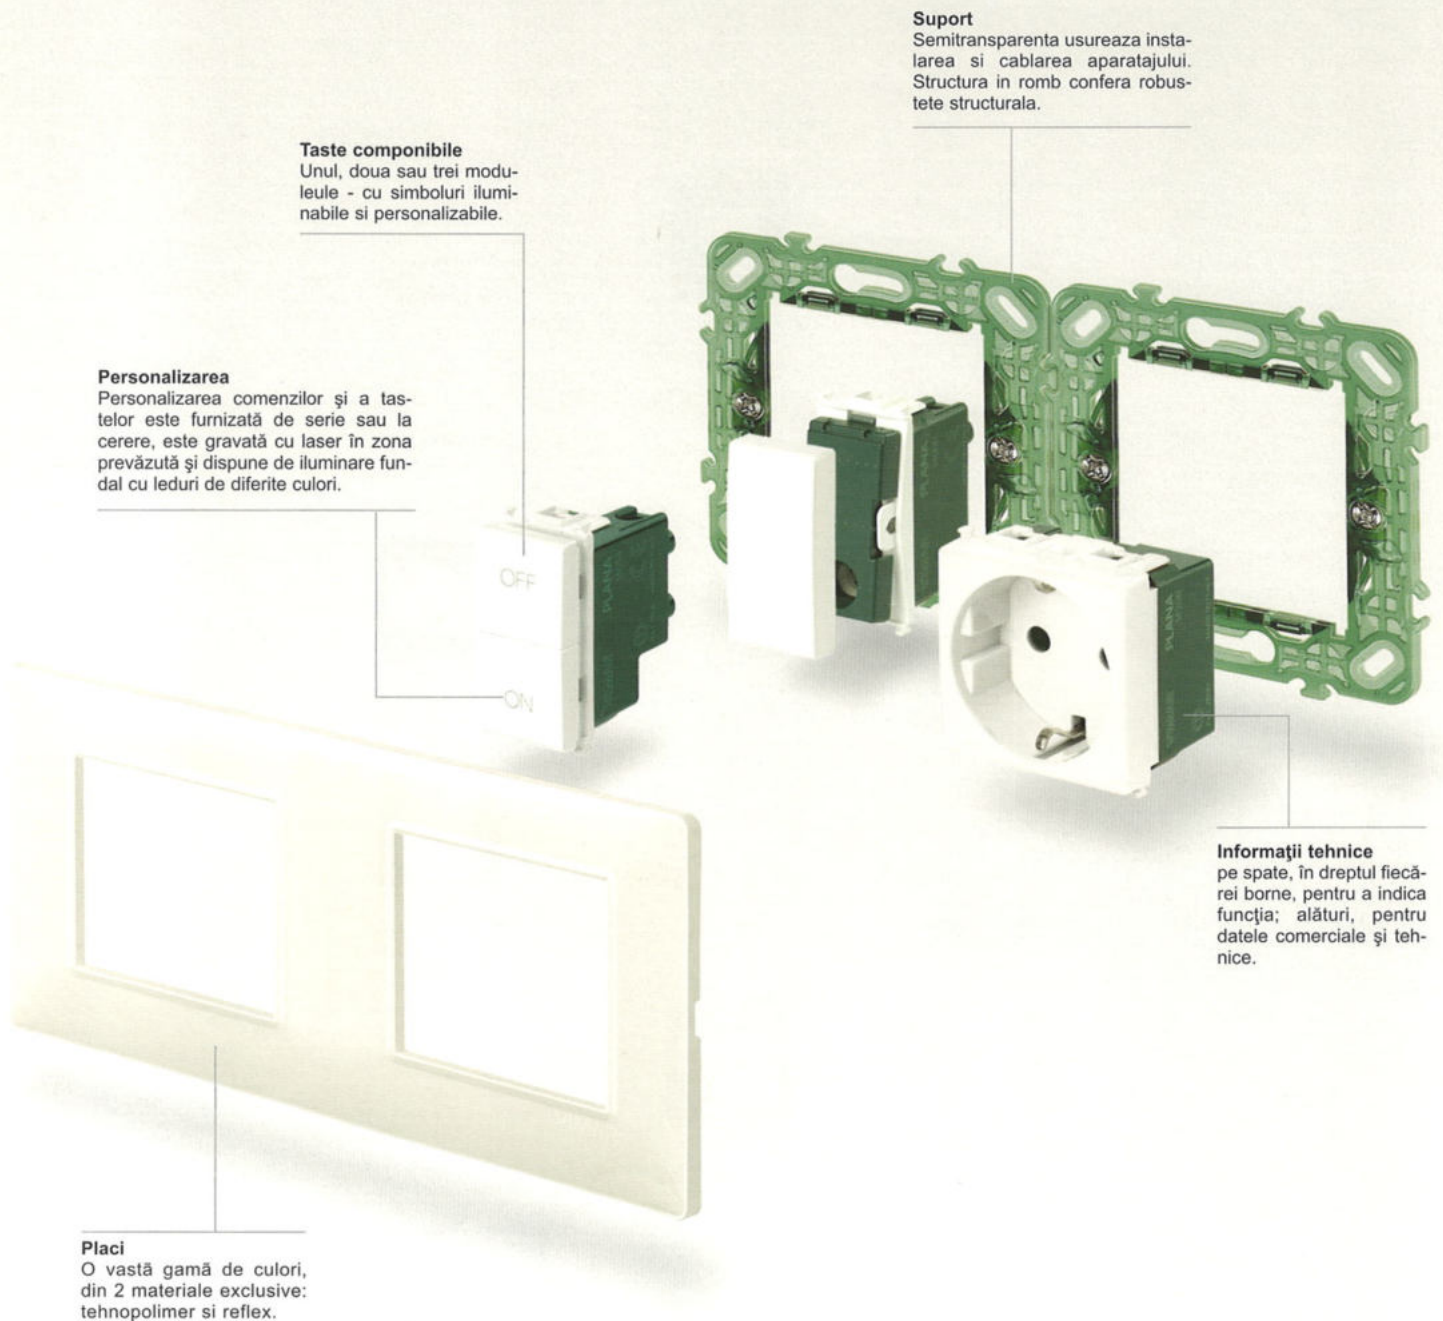

Caracteristici generale

Instalare \varnothing 60 mm, \varnothing 65x65 mm și cu interax 71 mm (standard german și francez)

Taste componibile
Unul, doua sau trei modulele - cu simboluri iluminabile si personalizabile.

Personalizarea
Personalizarea comenzilor și a tastelor este furnizată de serie sau la cerere, este gravată cu laser în zona prevăzută și dispune de iluminare fundal cu leduri de diferite culori.

Suport
Semitransparența ușurează instalarea și cablarea aparatului. Structura în romb conferă robustețea structurală.

Informații tehnice
pe spate, în dreptul fiecărei borne, pentru a indica funcția; alături, pentru datele comerciale și tehnice.

Placi
O vastă gamă de culori, din 2 materiale exclusive: tehnopolimer și reflex.

Caracteristici generale

Instalare \varnothing 60 mm, \varnothing 65x65 mm și cu interax 57 mm (standard francez)

Suport

Semitransparența ușurează instalarea și cablarea aparatului. Structura în romb conferă robustețe structurală.