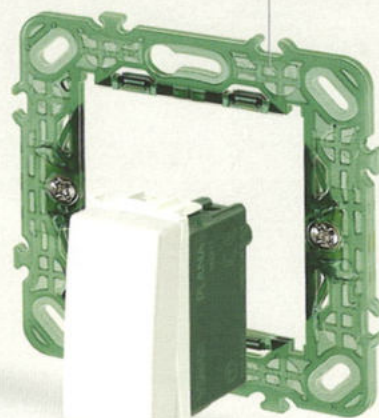

Personalizarea
Personalizarea comenzilor și a tastelor este furnizată de serie sau la cerere, este gravată cu laser în zona prevăzută și dispune de iluminare fundal cu leduri de diferite culori.

Suport
Semitransparența ușurează instalarea și cablarea aparatului. Structura în romb conferă robustețea structurală.

Informații tehnice
pe spate, în dreptul fiecărei borne, pentru a indica funcția; alături, pentru datele comerciale și tehnice.

Placi
O vastă gamă de culori, din 2 materiale exclusive: tehnopolimer și reflex.

Caracteristici generale

Instalare \varnothing 60 mm, \varnothing 65x65 mm și cu interax 57 mm (standard francez)

Suport

Semitransparența ușurează instalarea și cablarea aparatului. Structura în romb conferă robustețe structurală.

Taste componibile

Unul, două sau trei module - cu simboluri iluminabile și personalizabile.

Personalizarea

Personalizarea comenzilor și a tastelor este furnizată de serie sau la cerere, este gravată cu laser în zona prevăzută și dispune de iluminare fundal cu leduri de diferite culori.