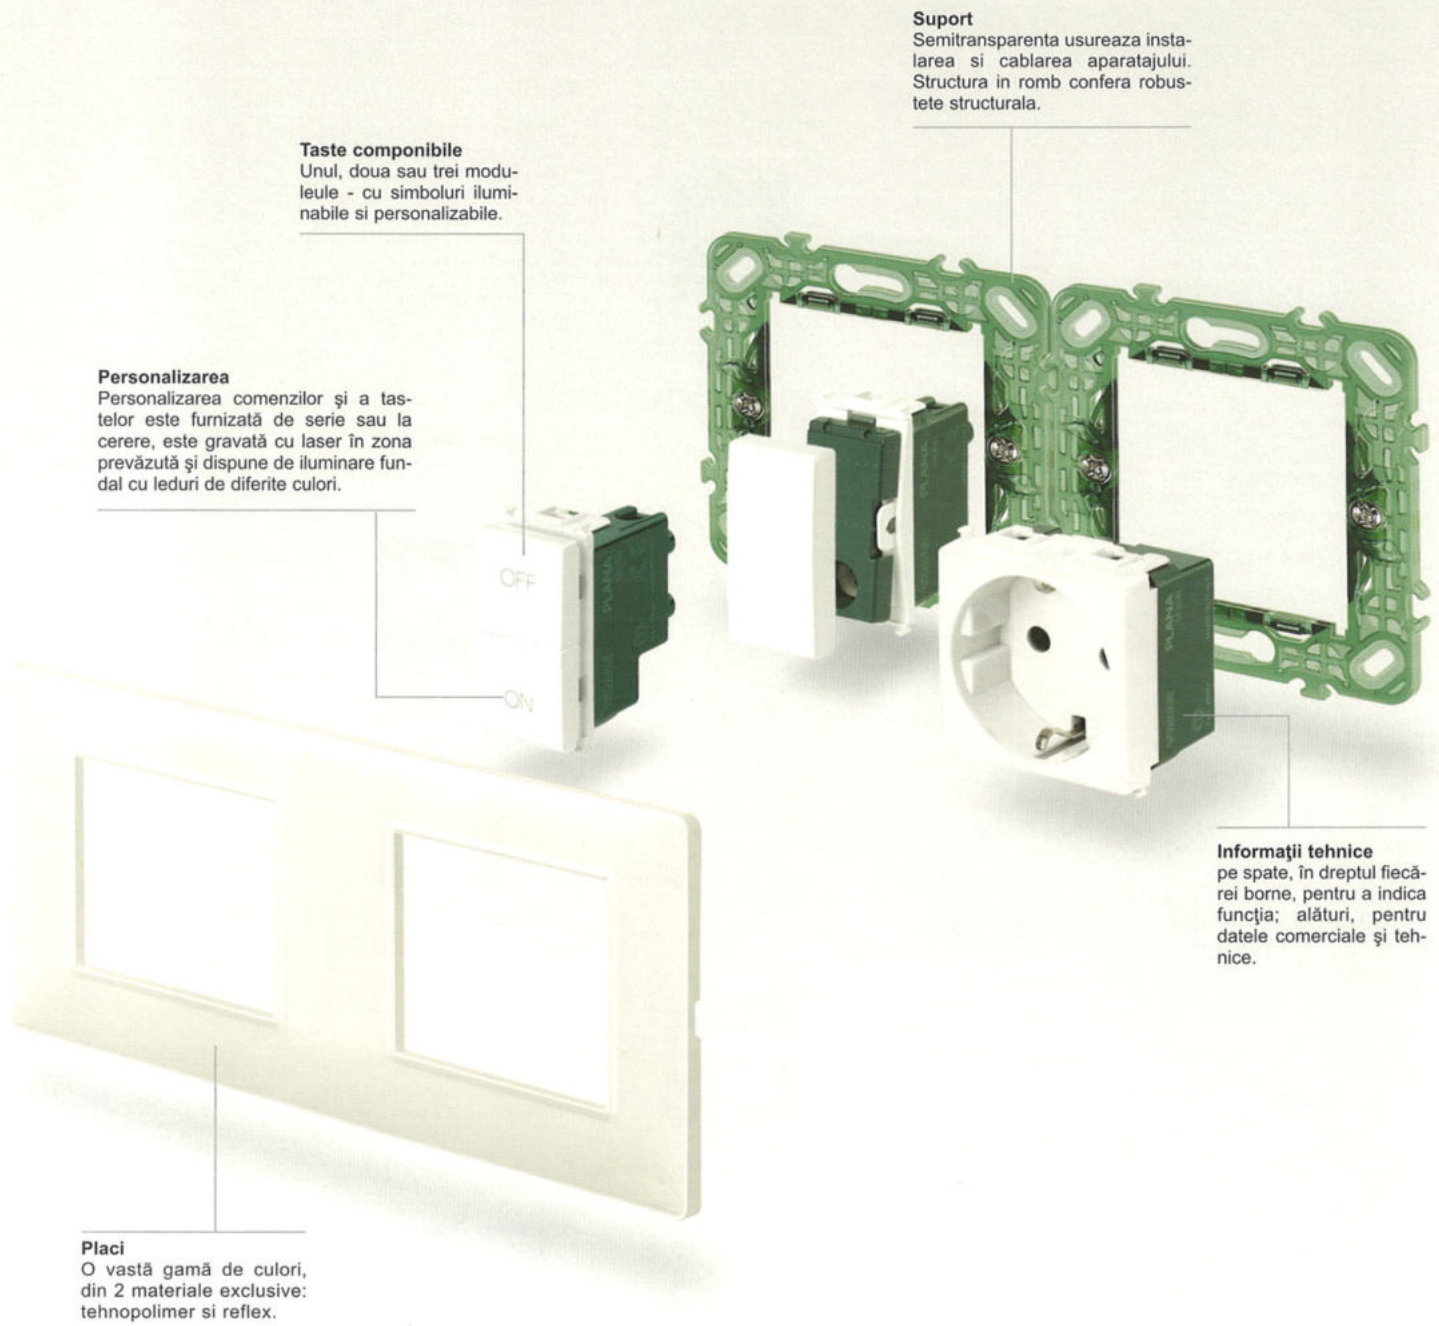

Caracteristici generale

Instalare \varnothing 60 mm, \varnothing 65x65 mm și cu interax 71 mm (standard german și francez)

Taste componibile
Unul, doua sau trei modulele - cu simboluri iluminabile si personalizabile.

Personalizarea
Personalizarea comenzilor și a tastelor este furnizată de serie sau la cerere, este gravată cu laser în zona prevăzută și dispune de iluminare fundal cu leduri de diferite culori.

Suport
Semitransparența ușurează instalarea și cablarea aparatului. Structura în romb conferă robustețea structurală.

Informații tehnice
pe spate, în dreptul fiecărei borne, pentru a indica funcția; alături, pentru datele comerciale și tehnice.

Placi
O vastă gamă de culori, din 2 materiale exclusive: tehнопolimer și reflex.

Caracteristici generale

Instalare \varnothing 60 mm, \varnothing 65x65 mm și cu interax 57 mm (standard francez)

Suport

Semitransparența ușurează instalarea și cablarea aparatului. Structura în romb conferă robustețe structurală.