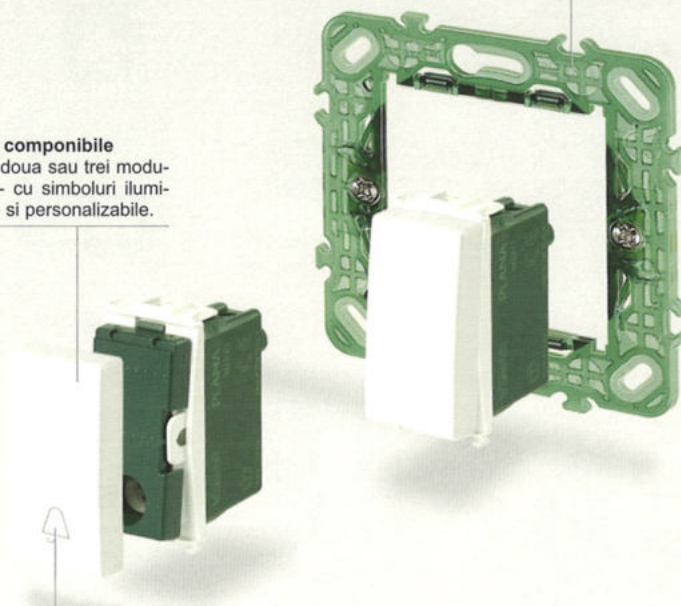

Informații tehnice
pe spate, în dreptul fiecărei borne, pentru a indica funcția; alături, pentru datele comerciale și tehnice.

Placi
O vastă gamă de culori, din 2 materiale exclusive: tehнопolimer și reflex.

Caracteristici generale

Instalare \varnothing 60 mm, \varnothing 65x65 mm și cu interax 57 mm (standard francez)

Suport

Semitransparența ușurează instalarea și cablarea aparatului. Structura în romb conferă robustețe structurală.

Taste componibile

Unul, două sau trei module - cu simboluri iluminabile și personalizabile.

Personalizarea

Personalizarea comenzilor și a tastelor este furnizată de serie sau la cerere, este gravată cu laser în zona prevăzută și dispune de iluminare fundal cu leduri de diferite culori.