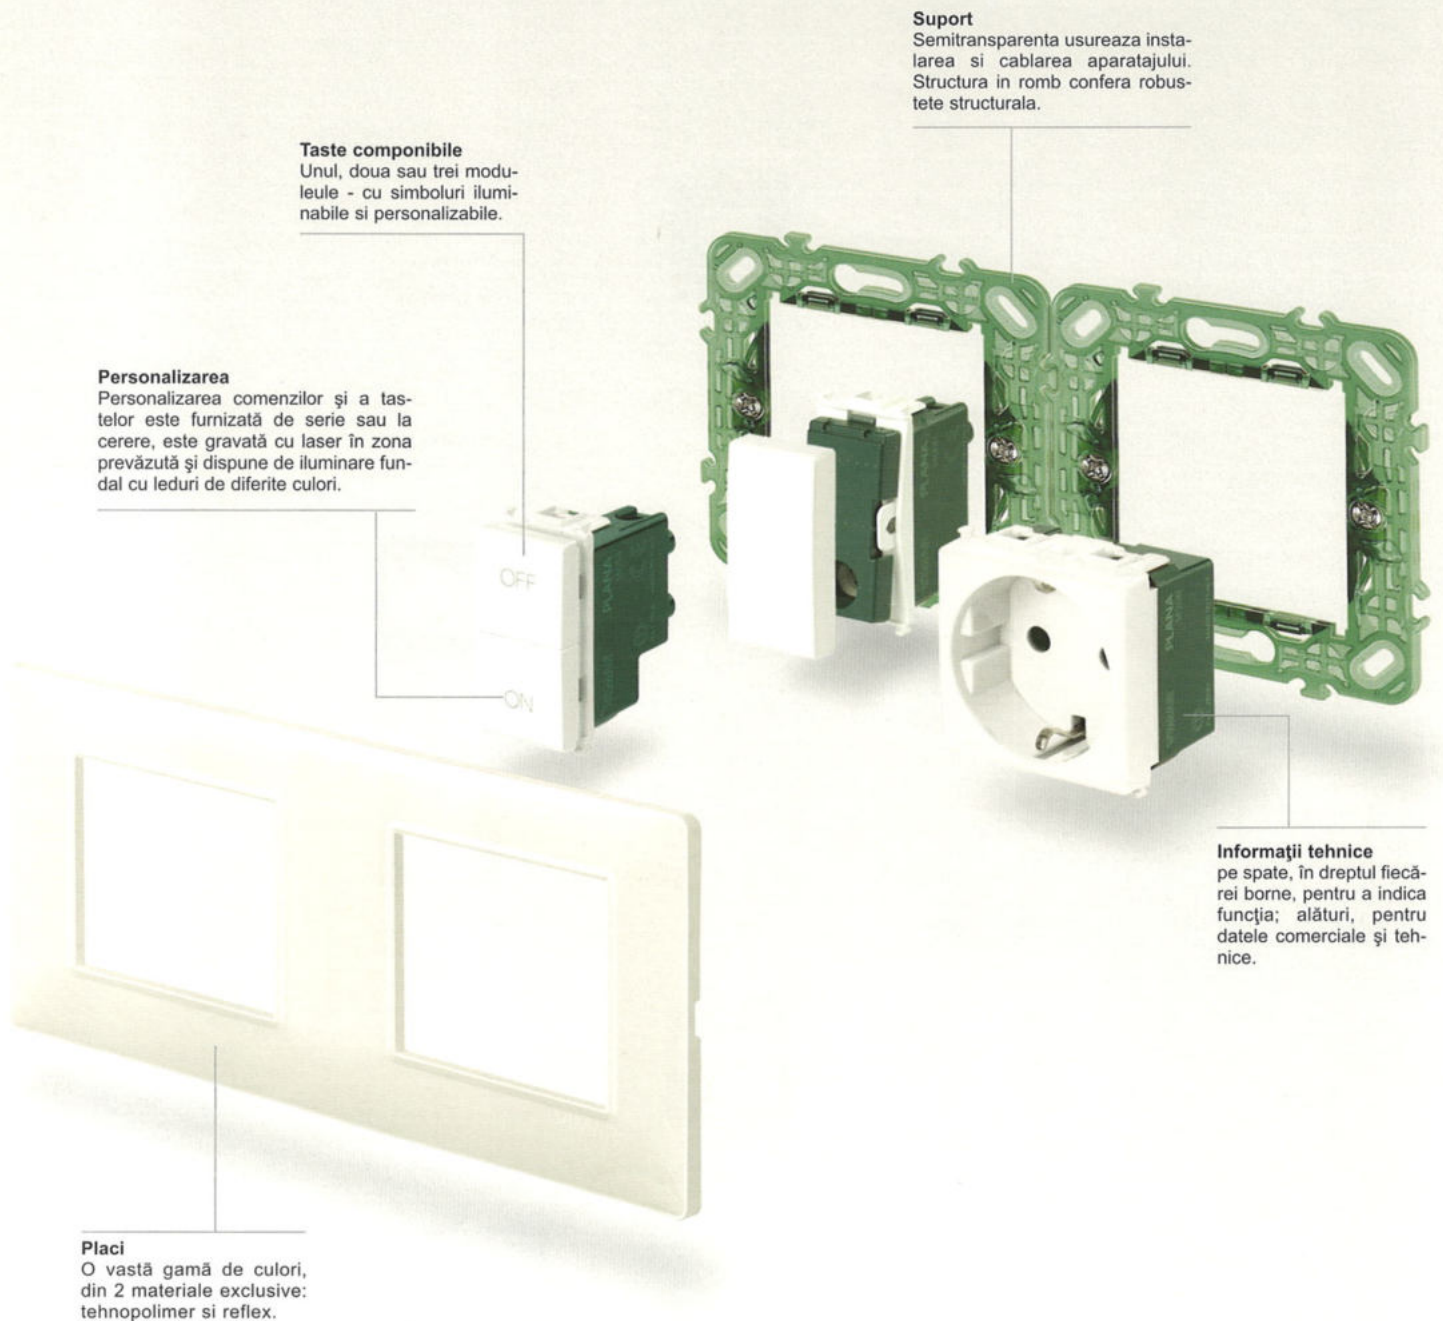

## Caracteristici generale

Instalare  $\varnothing$  60 mm,  $\varnothing$  65x65 mm și cu interax 71 mm (standard german și francez)

**Taste componibile**  
Unul, doua sau trei modulele - cu simboluri iluminabile si personalizabile.

**Personalizarea**  
Personalizarea comenzilor și a tastelor este furnizată de serie sau la cerere, este gravată cu laser în zona prevăzută și dispune de iluminare fundal cu leduri de diferite culori.

**Suport**  
Semitransparența ușurează instalarea și cablarea aparatului. Structura în romb conferă robustețea structurală.

**Informații tehnice**  
pe spate, în dreptul fiecărei borne, pentru a indica funcția; alături, pentru datele comerciale și tehnice.

### Suport

Semitransparența ușurează instalarea și cablarea aparatului. Structura în romb conferă robustețe structurală.