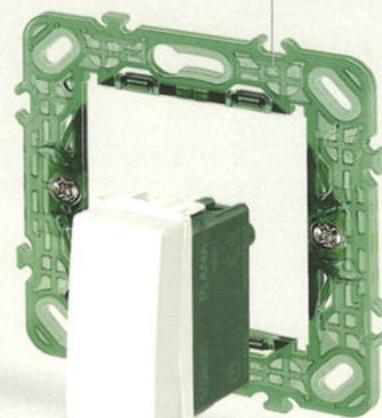

Informații tehnice
pe spate, în dreptul fiecărei borne, pentru a indica funcția; alături, pentru datele comerciale și tehnice.

Placi
O vastă gamă de culori, din 2 materiale exclusive: tehnopolimer și reflex.

Caracteristici generale

Instalare \varnothing 60 mm, \varnothing 65x65 mm și cu interax 57 mm (standard francez)

Suport

Semitransparența ușurează instalarea și cablarea aparatului. Structura în romb conferă robustețe structurală.

Taste componibile

Unul, două sau trei module - cu simboluri iluminabile și personalizabile.

Personalizarea

Personalizarea comenzilor și a tastelor este furnizată de serie sau la cerere, este gravată cu laser în zona prevăzută și dispune de iluminare fundal cu leduri de diferite culori.