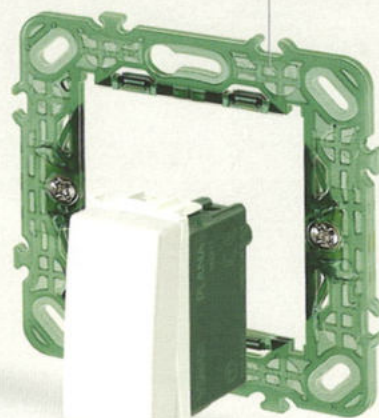

Informații tehnice
pe spate, în dreptul fiecărei borne, pentru a indica funcția; alături, pentru datele comerciale și tehnice.

Placi
O vastă gamă de culori, din 2 materiale exclusive: tehнопolimer și reflex.

Caracteristici generale

Instalare \varnothing 60 mm, \varnothing 65x65 mm și cu interax 57 mm (standard francez)

Suport

Semitransparența ușurează instalarea și cablarea aparatului. Structura în romb conferă robustețe structurală.

Taste componibile

Unul, două sau trei module - cu simboluri iluminabile și personalizabile.

Personalizarea

Personalizarea comenzilor și a tastelor este furnizată de serie sau la cerere, este gravată cu laser în zona prevăzută și dispune de iluminare fundal cu leduri de diferite culori.