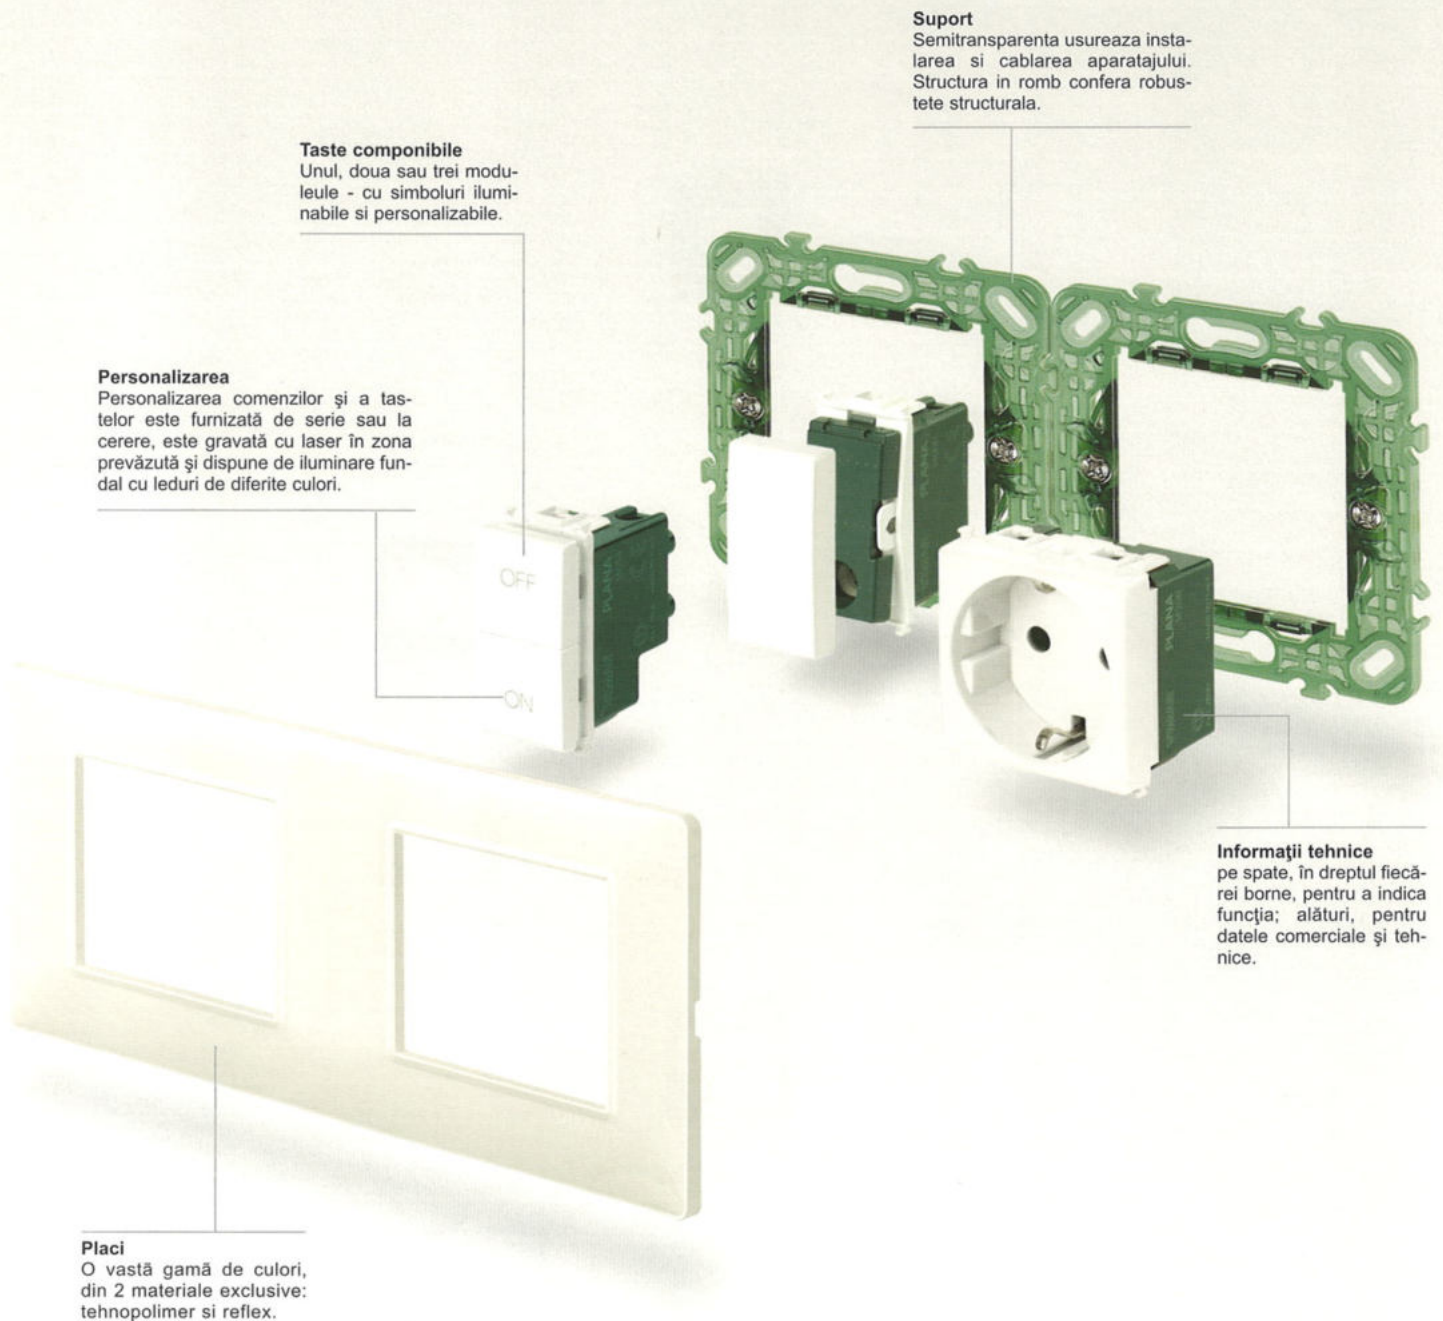

Caracteristici generale

Instalare \varnothing 60 mm, \varnothing 65x65 mm și cu interax 71 mm (standard german și francez)

Taste componibile
Unul, doua sau trei modulele - cu simboluri iluminabile si personalizabile.

Personalizarea
Personalizarea comenzilor și a tastelor este furnizată de serie sau la cerere, este gravată cu laser în zona prevăzută și dispune de iluminare fundal cu leduri de diferite culori.

Suport
Semitransparența ușurează instalarea și cablarea aparatului. Structura în romb conferă robustețe structurală.

Informații tehnice
pe spate, în dreptul fiecărei borne, pentru a indica funcția; alături, pentru datele comerciale și tehnice.

Placi
O vastă gamă de culori, din 2 materiale exclusive: tehнопolimer și reflex.

Caracteristici generale

Instalare \varnothing 60 mm, \varnothing 65x65 mm și cu interax 57 mm (standard francez)

Suport

Semitransparența ușurează instalarea și cablarea aparatului. Structura în romb conferă robustețe structurală.