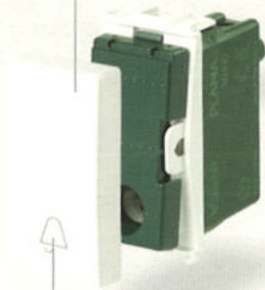

Caracteristici generale

Instalare \varnothing 60 mm, \varnothing 65x65 mm și cu interax 71 mm (standard german și francez)

Caracteristici generale

Instalare \varnothing 60 mm, \varnothing 65x65 mm și cu interax 57 mm (standard francez)

Suport

Semitransparența ușurează instalarea și cablarea aparatului. Structura în romb conferă robustețe structurală.

Taste componibile

Unul, două sau trei module - cu simboluri iluminabile și personalizabile.