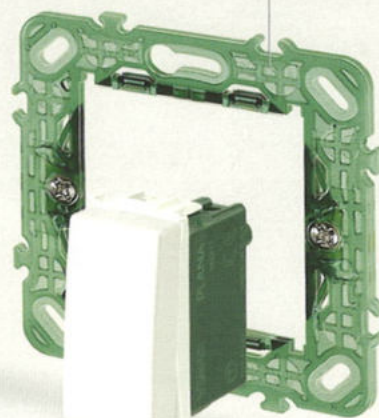

Caracteristici generale

Instalare \varnothing 60 mm, \varnothing 65x65 mm și cu interax 71 mm (standard german și francez)

Caracteristici generale

Instalare \varnothing 60 mm, \varnothing 65x65 mm și cu interax 57 mm (standard francez)

Suport

Semitransparența ușurează instalarea și cablarea aparatului. Structura în romb conferă robustețe structurală.

Taste componibile

Unul, două sau trei module - cu simboluri iluminabile și personalizabile.

Personalizarea

Personalizarea comenzilor și a tastelor este furnizată de serie sau la cerere, este gravată cu laser în zona prevăzută și dispune de iluminare fundal cu leduri de diferite culori.

Placi

O vastă gamă de culori, din 3 materiale exclusive: metal, lemn natural și tehnopolimer-reflex.

14208.FX.C.SL
SICURY 2P+T 16 A,
Germană, cu capac
- 2 module.
Adâncime:
29,6 mm