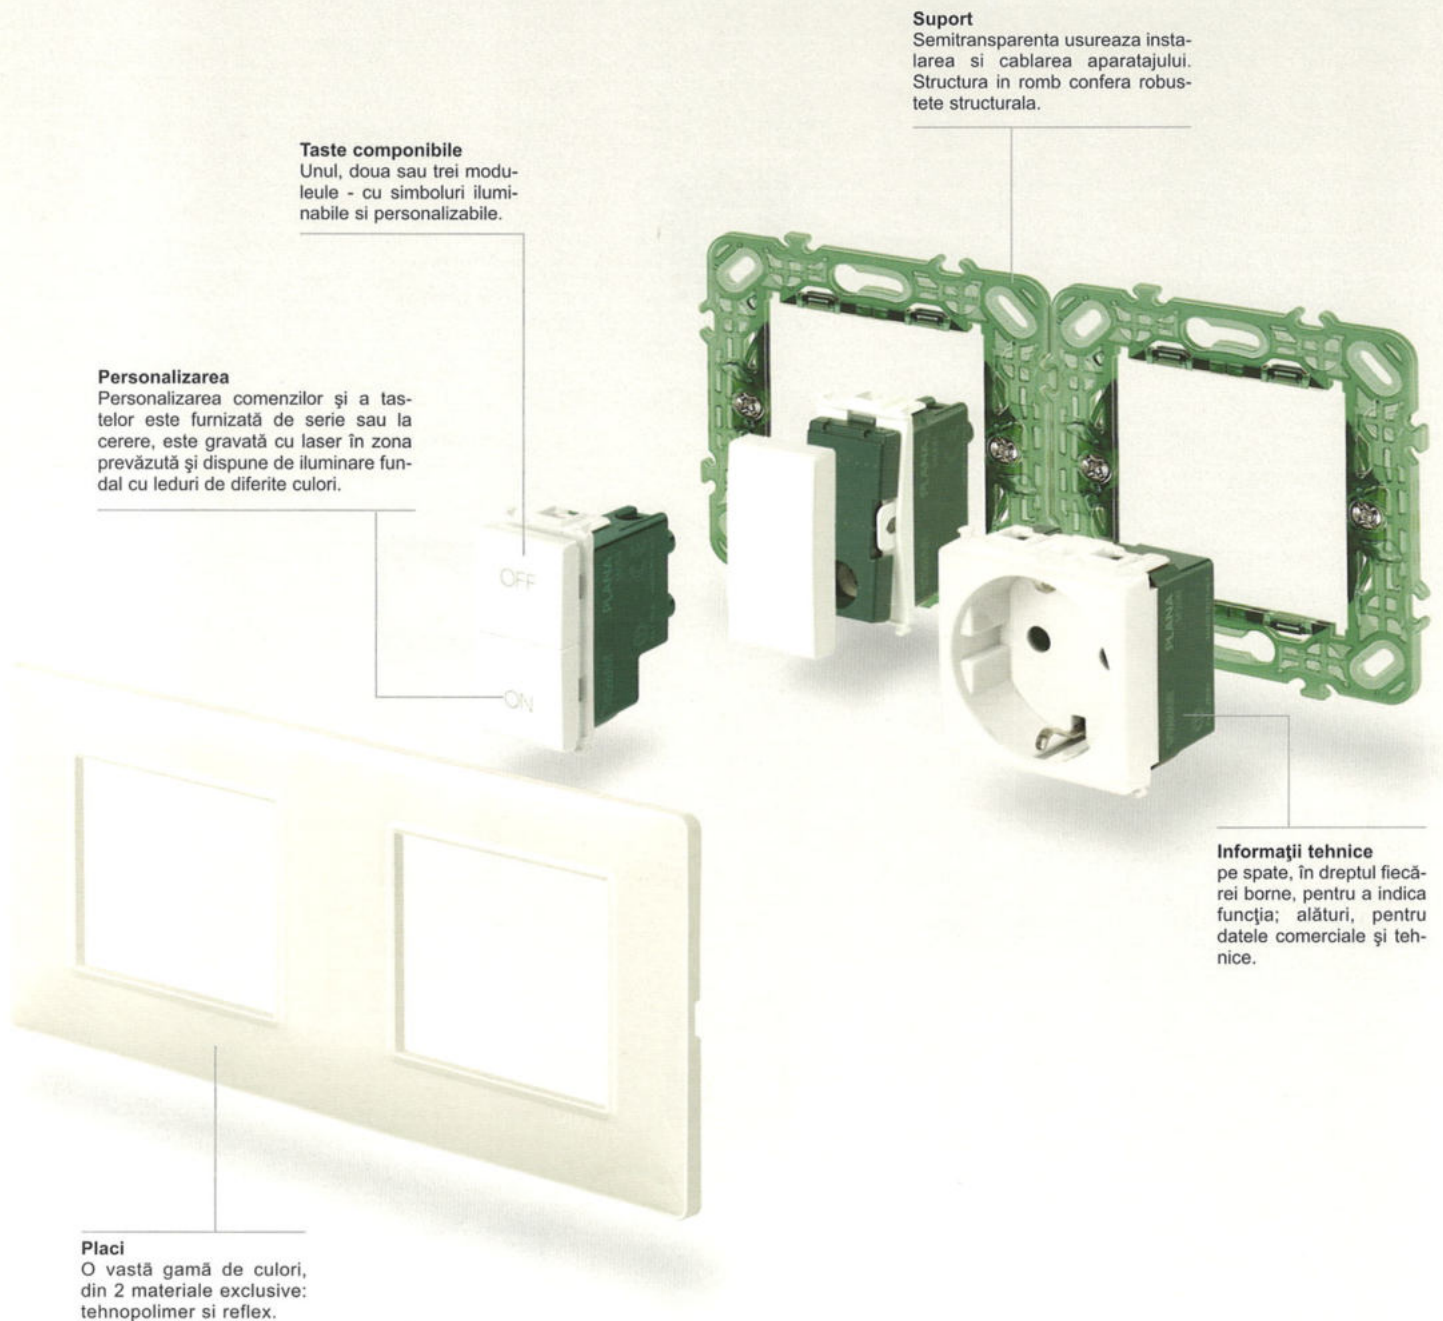

Caracteristici generale

Instalare \varnothing 60 mm, \varnothing 65x65 mm și cu interax 71 mm (standard german și francez)

Taste componibile
Unul, doua sau trei modulele - cu simboluri iluminabile si personalizabile.

Personalizarea
Personalizarea comenzilor și a tastelor este furnizată de serie sau la cerere, este gravată cu laser în zona prevăzută și dispune de iluminare fundal cu leduri de diferite culori.

Suport
Semitransparența ușurează instalarea și cablarea aparatului. Structura în romb conferă robustețe structurală.

Informații tehnice
pe spate, în dreptul fiecărei borne, pentru a indica funcția; alături, pentru datele comerciale și tehnice.

Placi
O vastă gamă de culori, din 2 materiale exclusive: tehropolimer și reflex.

Caracteristici generale

Instalare \varnothing 60 mm, \varnothing 65x65 mm și cu interax 57 mm (standard francez)

Suport

Semitransparența ușurează instalarea și cablarea aparatului. Structura în romb conferă robustețe structurală.