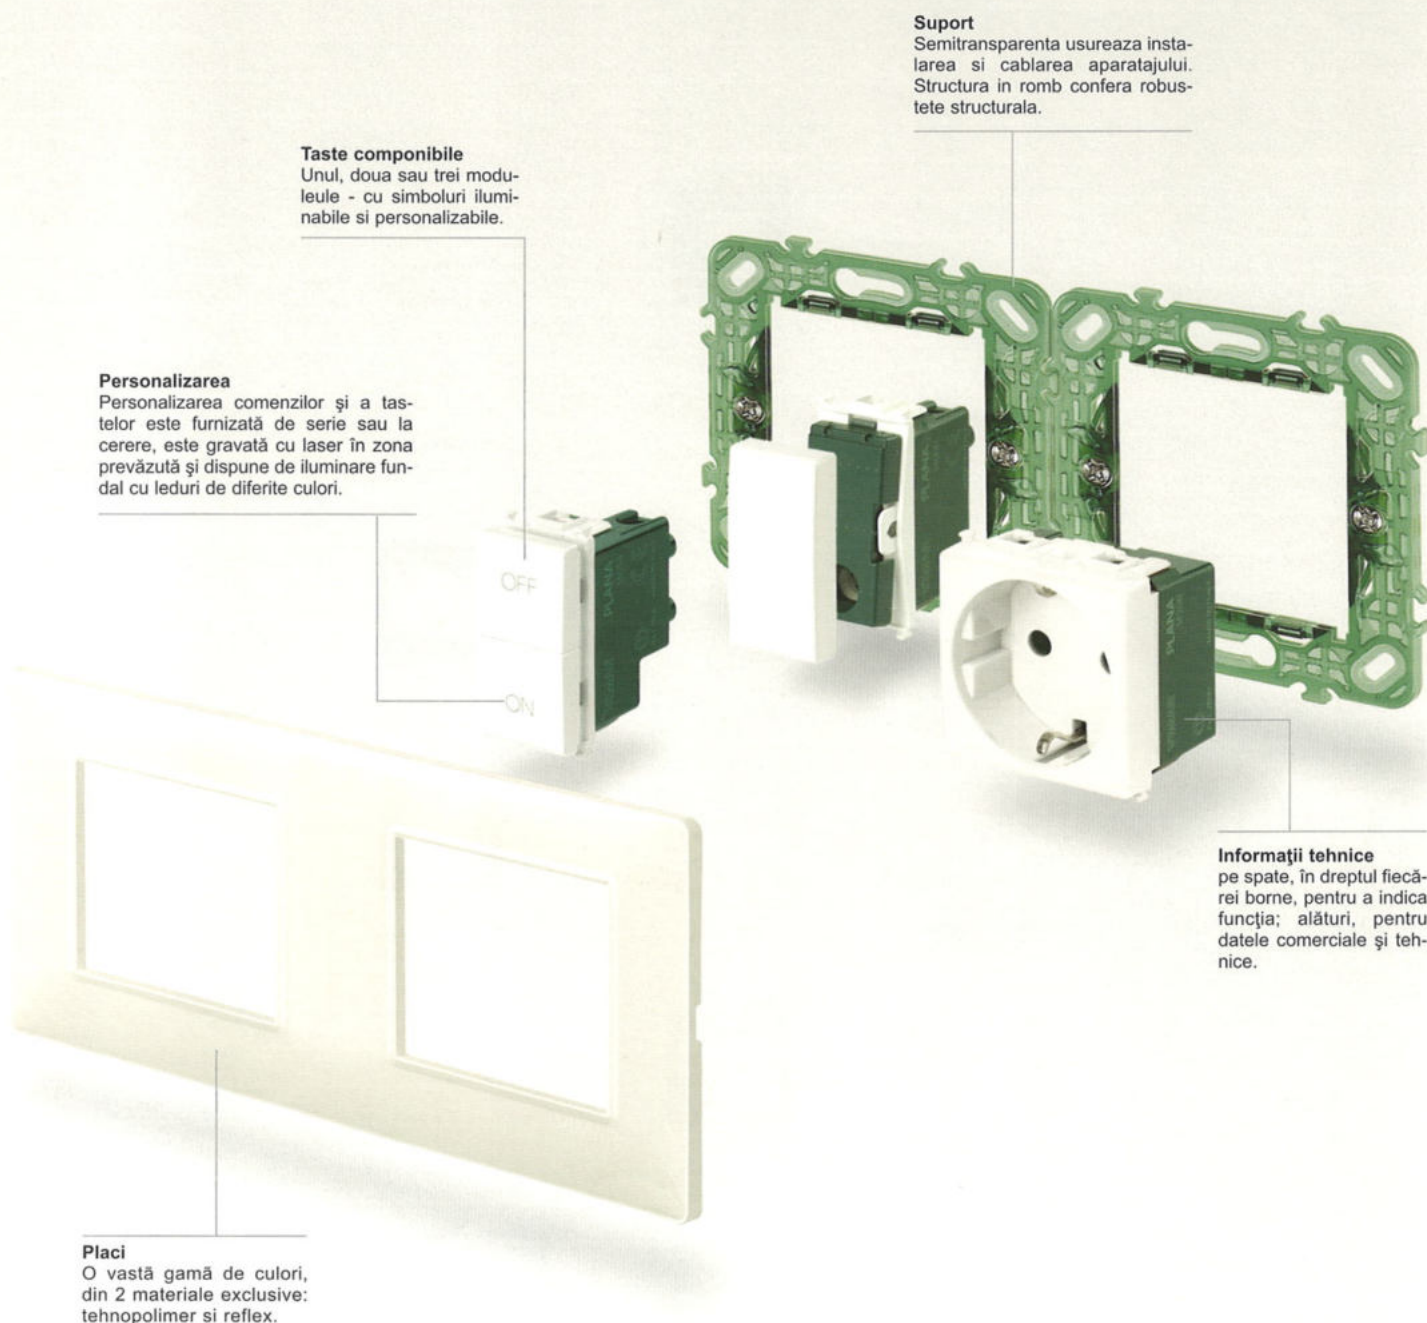

Caracteristici generale

Instalare \varnothing 60 mm, \varnothing 65x65 mm și cu interax 71 mm (standard german și francez)

Caracteristici generale

Instalare \varnothing 60 mm, \varnothing 65x65 mm și cu interax 57 mm (standard francez)

Suport

Semitransparența ușurează instalarea și cablarea aparatului. Structura în romb conferă robustețe structurală.

Taste componibile

Unul, două sau trei module - cu simboluri iluminabile și personalizabile.

Personalizarea

Personalizarea comenzilor și a tastelor este furnizată de serie sau la cerere, este gravată cu laser în zona prevăzută și dispune de iluminare fundal cu leduri de diferite culori.

Placi

O vastă gamă de culori, din 3 materiale exclusive: metal, lemn natural și tehnopolimer-reflex.

Prize standard german 250 V~, borne cu cablaje rapide

14208.FX
SICURY 2P+T
16 A, Germană
- 2 module.
Adâncime:
32,5 mm

14208.FX.C
SICURY 2P+T 16 A,
Germană, cu capac
- 2 module.
Adâncime:
29,6 mm

14208.FX.SL
SICURY 2P+T
16 A, Germană
- 2 module.
Adâncime:
32,5 mm