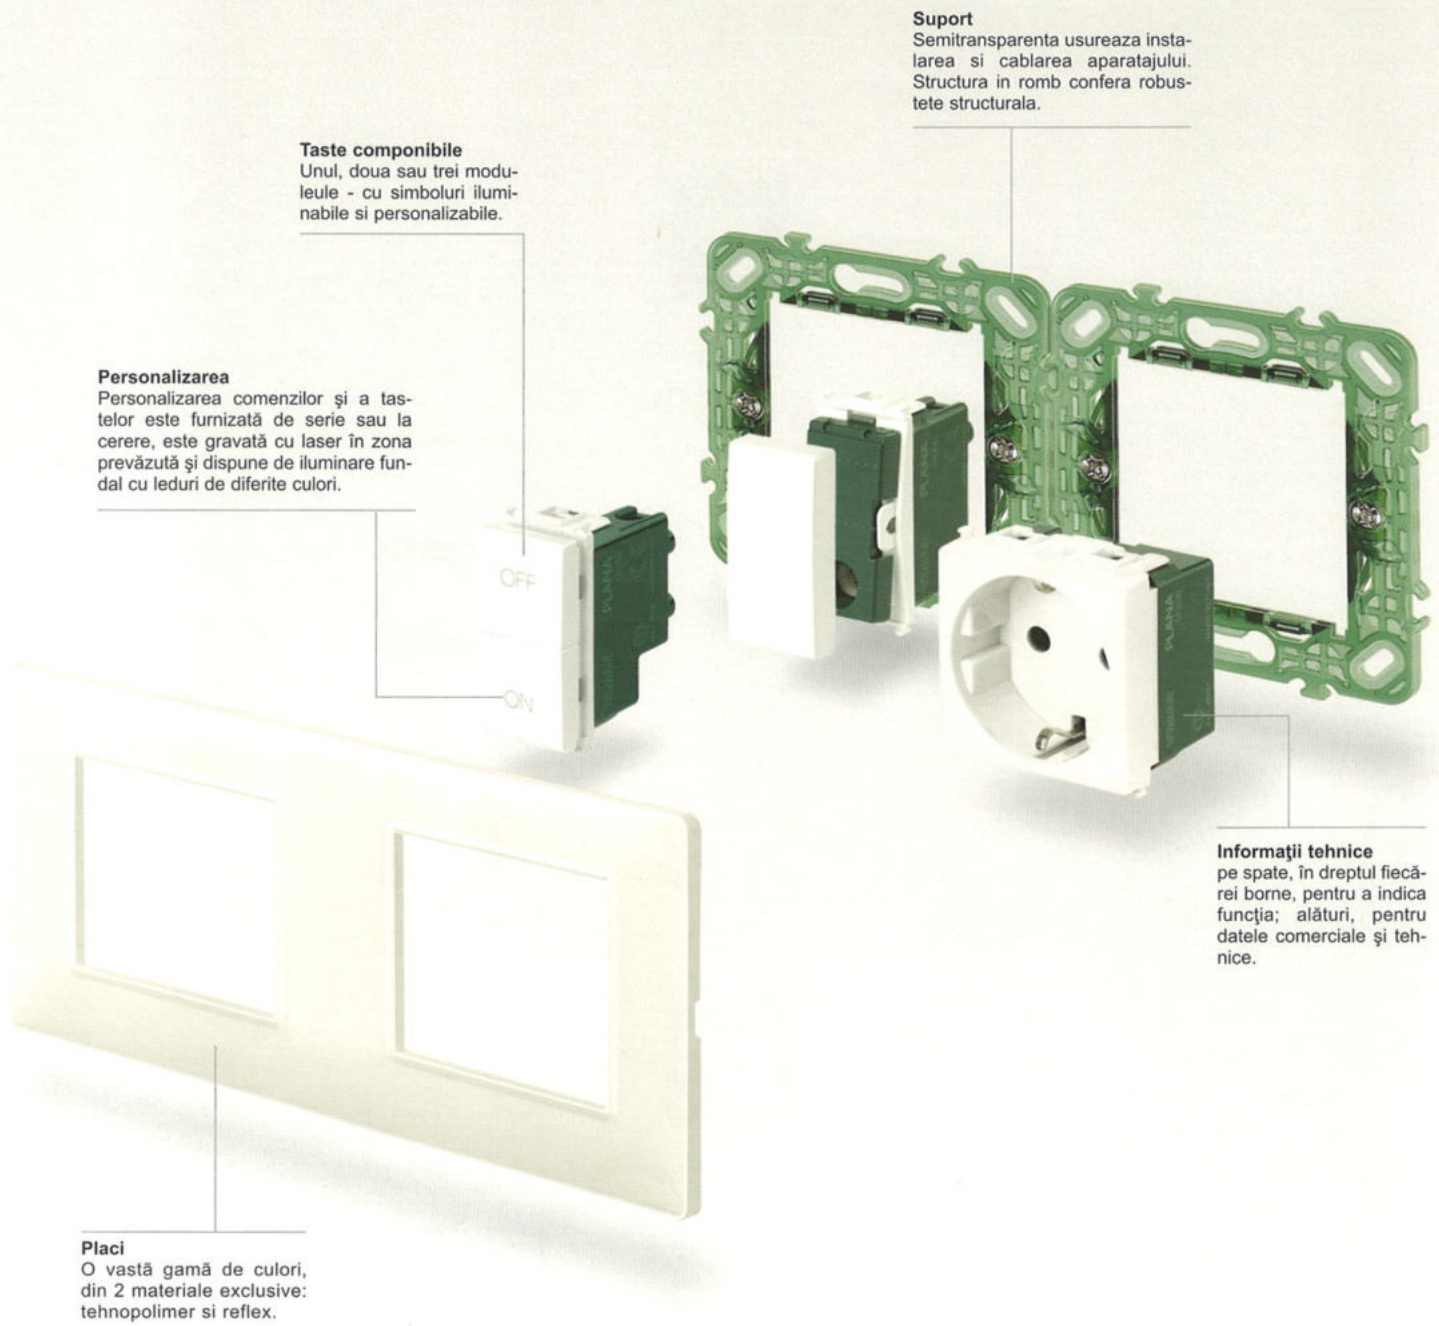

Caracteristici generale

Instalare \varnothing 60 mm, \varnothing 65x65 mm și cu interax 71 mm (standard german și francez)

Taste componibile
Unul, doua sau trei modulele - cu simboluri iluminabile si personalizabile.

Personalizarea
Personalizarea comenzilor și a tastelor este furnizată de serie sau la cerere, este gravată cu laser în zona prevăzută și dispune de iluminare fundal cu leduri de diferite culori.

Suport
Semitransparența ușurează instalarea și cablarea aparatului. Structura în romb conferă robustețe structurală.

Informații tehnice
pe spate, în dreptul fiecărei borne, pentru a indica funcția; alături, pentru datele comerciale și tehnice.

Placi
O vastă gamă de culori, din 2 materiale exclusive: tehropolimer și reflex.

Caracteristici generale

Instalare \varnothing 60 mm, \varnothing 65x65 mm și cu interax 57 mm (standard francez)

Suport

Semitransparența ușurează instalarea și cablarea aparatului. Structura în romb conferă robustețe structurală.