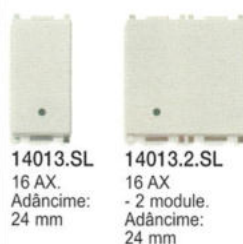

Intrerupator cruce 1P 250 V~ (iluminabil*)