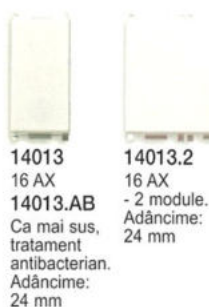

Intrerupator cruce 1P 250 V~ (iluminabil*)