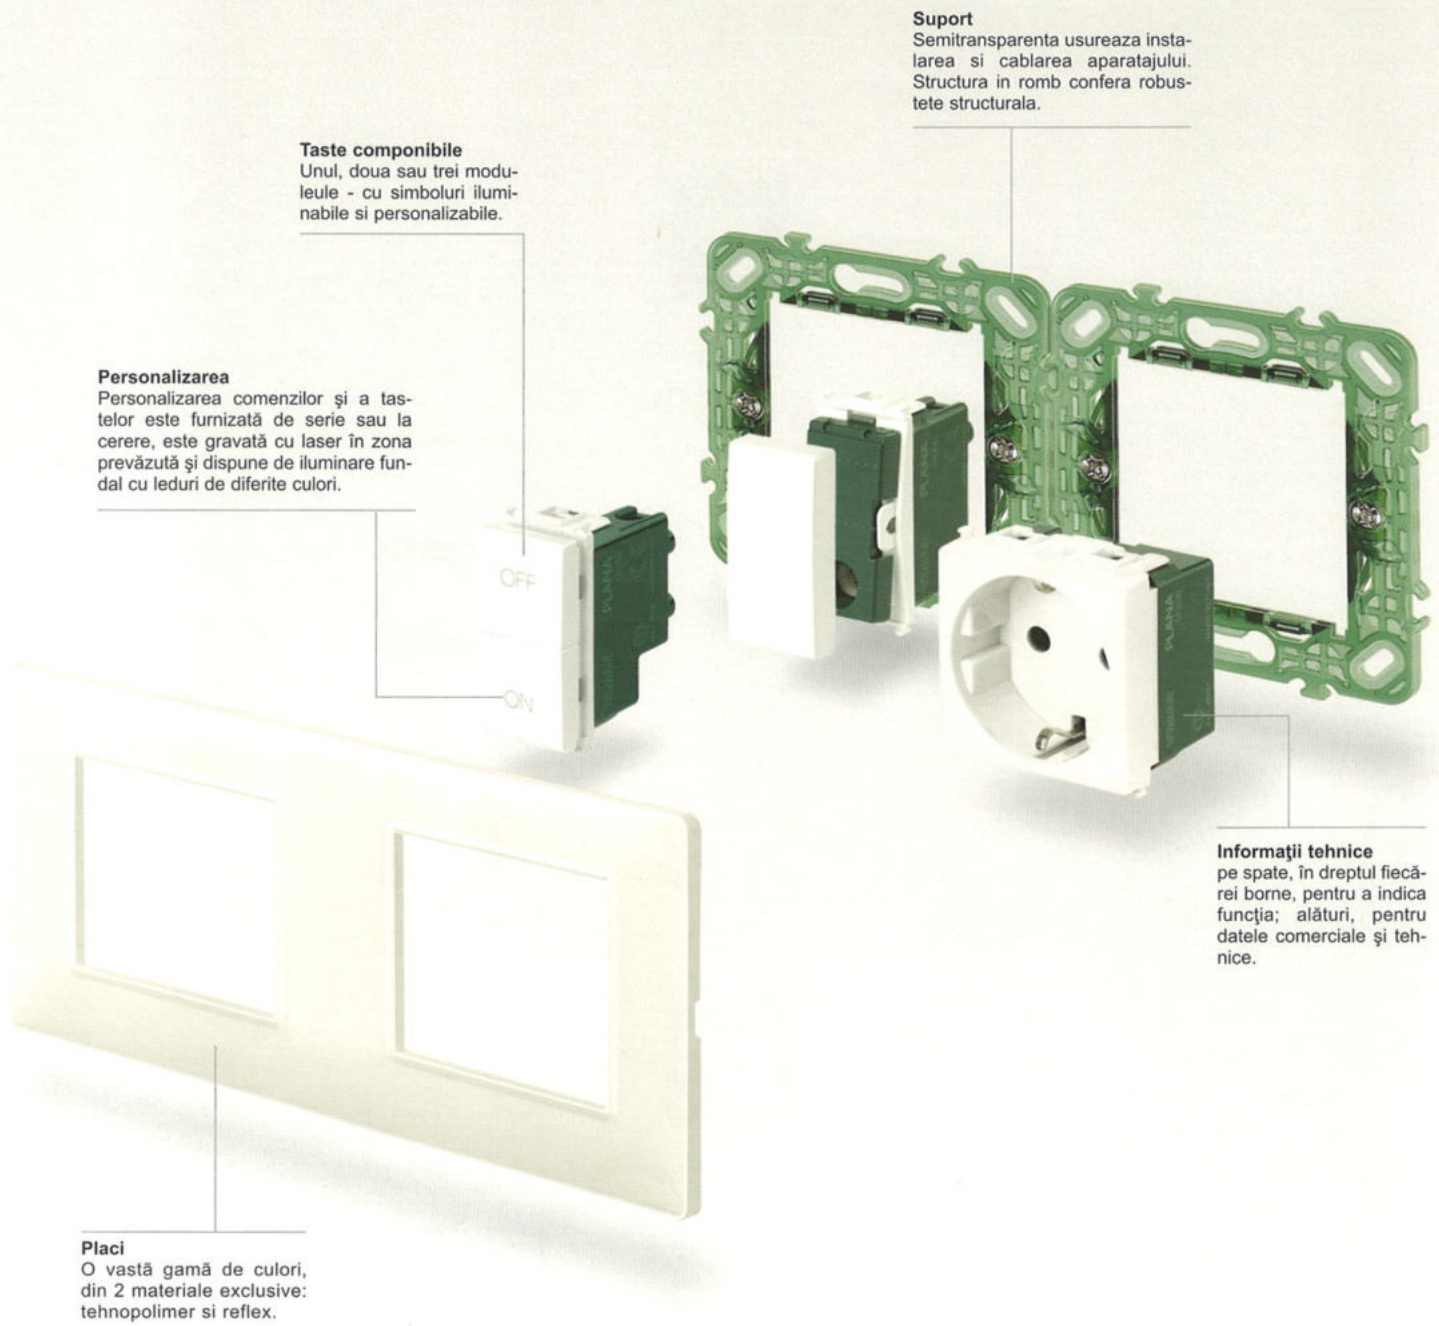

## Caracteristici generale

Instalare  $\varnothing$  60 mm,  $\varnothing$  65x65 mm și cu interax 71 mm (standard german și francez)

**Taste componibile**  
Unul, doua sau trei module - cu simboluri iluminabile si personalizabile.

**Suport**  
Semitransparența ușurează instalarea și cablarea aparatului. Structura în romb conferă robustețe structurală.

**Informații tehnice**  
pe spate, în dreptul fiecărei borne, pentru a indica funcția; alături, pentru datele comerciale și tehnice.

## Caracteristici generale

Instalare  $\varnothing$  60 mm,  $\varnothing$  65x65 mm și cu interax 57 mm (standard francez)

### Suport

Semitransparența ușurează instalarea și cablarea aparatului. Structura în romb conferă robustețe structurală.