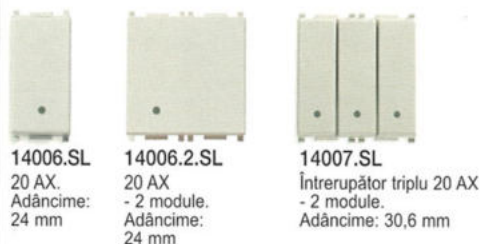

Intrerupatoare

Alb

Silver

Intrerupator cap-scara 1P 250 V~ (iluminabil*)