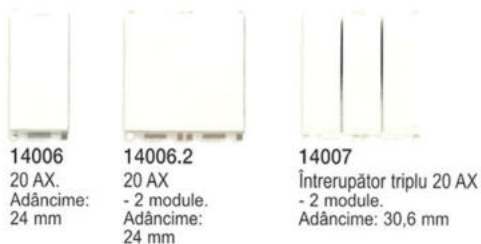

Intrerupatoare

Alb

Silver

Intrerupator cap-scara 1P 250 V~ (iluminabil*)