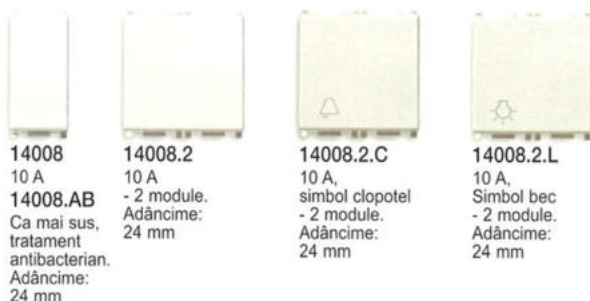

Butoane cu revenire 1P ND 10 A 250 V~ (iluminabil*)