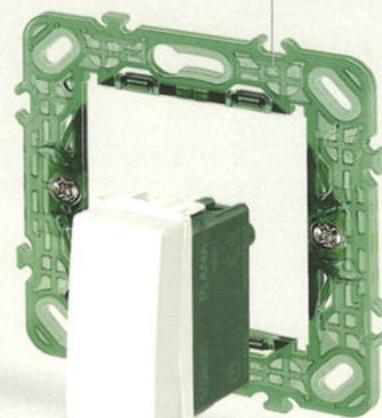

Informații tehnice
pe spate, în dreptul fiecărei borne, pentru a indica funcția; alături, pentru datele comerciale și tehnice.

Placi
O vastă gamă de culori, din 2 materiale exclusive: tehropolimer și reflex.

Caracteristici generale

Instalare \varnothing 60 mm, \varnothing 65x65 mm și cu interax 57 mm (standard francez)

Suport

Semitransparența ușurează instalarea și cablarea aparatului. Structura în romb conferă robustețe structurală.

Taste componibile

Unul, două sau trei module - cu simboluri iluminabile și personalizabile.

Personalizarea

Personalizarea comenzilor și a tastelor este furnizată de serie sau la cerere, este gravată cu laser în zona prevăzută și dispune de iluminare fundal cu leduri de diferite culori.

Placi

O vastă gamă de culori, din 3 materiale exclusive: metal, lemn natural și tehnopolimer-reflex.

Intrerupatoare

Alb

Silver

Intrerupator cap-scara 1P 250 V~ (iluminabil*)

Intrerupator cruce 1P 250 V~ (iluminabil*)