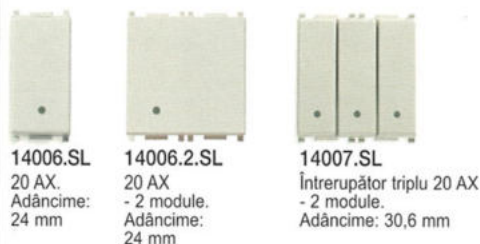

Informații tehnice
pe spate, în dreptul fiecărei borne, pentru a indica funcția; alături, pentru datele comerciale și tehnice.

Placi
O vastă gamă de culori, din 2 materiale exclusive: tehropolimer și reflex.

Caracteristici generale

Instalare \varnothing 60 mm, \varnothing 65x65 mm și cu interax 57 mm (standard francez)

Suport

Semitransparența ușurează instalarea și cablarea aparatului. Structura în romb conferă robustețe structurală.

Placi

O vastă gamă de culori, din 3 materiale exclusive: metal, lemn natural și tehnopolimer-reflex.

Intrerupatoare

Alb

Silver

Intrerupator cap-scara 1P 250 V~ (iluminabil*)

Intrerupator cruce 1P 250 V~ (iluminabil*)