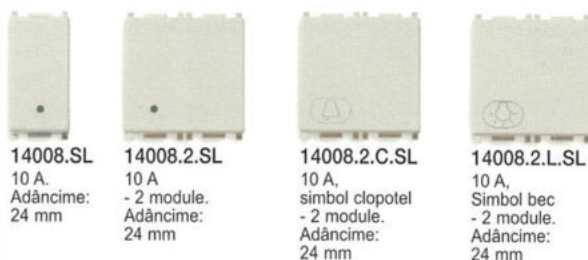

Butoane cu revenire 1P ND 10 A 250 V~ (iluminabil*)