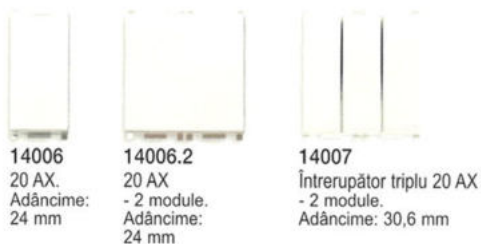

Informații tehnice
pe spate, în dreptul fiecărei borne, pentru a indica funcția; alături, pentru datele comerciale și tehnice.

Placi
O vastă gamă de culori, din 2 materiale exclusive: tehropolimer și reflex.

Caracteristici generale

Instalare \varnothing 60 mm, \varnothing 65x65 mm și cu interax 57 mm (standard francez)

Suport

Semitransparența ușurează instalarea și cablarea aparatului. Structura în romb conferă robustețe structurală.

Placi

O vastă gamă de culori, din 3 materiale exclusive: metal, lemn natural și tehnopolimer-reflex.

Intrerupatoare

Alb

Silver

Intrerupator cap-scara 1P 250 V~ (iluminabil*)

Intrerupator cruce 1P 250 V~ (iluminabil*)