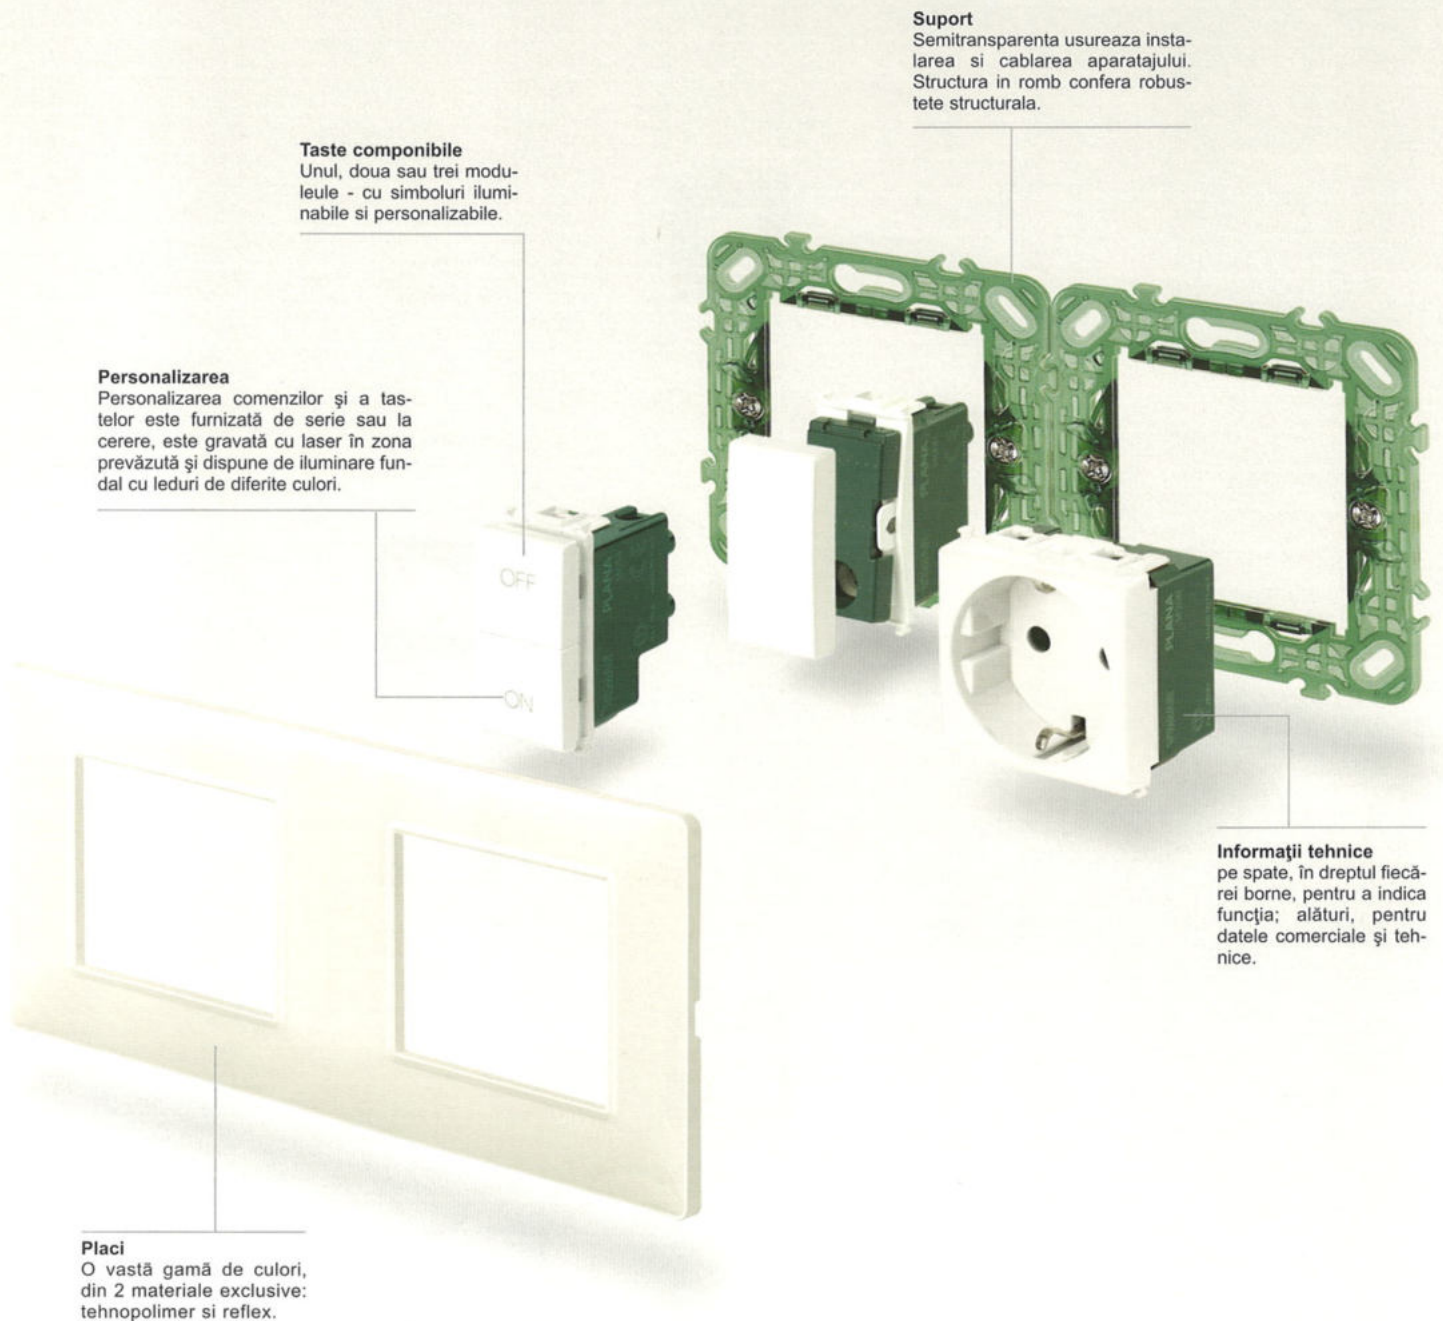

Caracteristici generale

Instalare \varnothing 60 mm, \varnothing 65x65 mm și cu interax 71 mm (standard german și francez)

Taste componibile
Unul, doua sau trei modulele - cu simboluri iluminabile si personalizabile.

Personalizarea
Personalizarea comenzilor și a tastelor este furnizată de serie sau la cerere, este gravată cu laser în zona prevăzută și dispune de iluminare fundal cu leduri de diferite culori.

Suport
Semitransparența ușurează instalarea și cablarea aparatului. Structura în romb conferă robustețea structurală.

Caracteristici generale

Instalare \varnothing 60 mm, \varnothing 65x65 mm și cu interax 57 mm (standard francez)

Suport

Semitransparența ușurează instalarea și cablarea aparatului. Structura în romb conferă robustețe structurală.

Placi

O vastă gamă de culori, din 3 materiale exclusive: metal, lemn natural și tehnopolimer-reflex.

Intrerupatoare

Alb

Silver

Intrerupator cap-scara 1P 250 V~ (iluminabil*)

Intrerupator cruce 1P 250 V~ (iluminabil*)