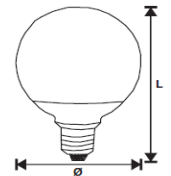

Becuri cu LED - Glob E27 IP44

COD dablerom	DULIE & TIP	PUTERE (W)	LUMINA	LUMEN (lm)	DIMENSIUNI		PACK. (buc)
					L (mm)	Ø (mm)	
13-272951200	Ø95-E27	12W (≈120w)	calda 3000k	1200	142	95	12/48
13-27295121	Ø95-E27	12W (≈120w)	alba 4000k	1200	142	95	12/48
13-27295120	Ø95-E27	12W (≈120w)	rece 6200k	1200	142	95	12/48

13-272951500	Ø95-E27	15W (≈150w)	calda 3000k	1500	142	95	12/48
13-27295151	Ø95-E27	15W (≈150w)	alba 4000k	1500	142	95	12/48
13-27295150	Ø95-E27	15W (≈150w)	rece 6200k	1500	142	95	12/48

12W - 15W
Ø95

COD dablerom	DULIE & TIP	PUTERE (W)	LUMINA	LUMEN (lm)	DIMENSIUNI		PACK. (buc)
					L (mm)	Ø (mm)	
13-2721201800	Ø120-E27	18W (≈180w)	calda 3000k	1800	158	120	6/24
13-272120181	Ø120-E27	18W (≈180w)	alba 4000k	1800	158	120	6/24
13-272120180	Ø120-E27	18W (≈180w)	rece 6200k	1800	158	120	6/24

Becuri cu LED tip ciuperca - E27

COD dablerom	DULIE	PUTERE (W)	LUMINA	LUMEN (lm)	DIMENSIUNI		PACK. (buc)
					L (mm)	Ø (mm)	
13-27000301	E27	30W (≈230w)	alba 4000k	2300	100	200	5

30W
E27 - Ø200