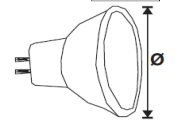

Becuri cu LED - MR16 (Ø50mm) 105°

COD dablerom	DULIE	PUTERE (W)	LUMINA	LUMEN (lm)	DIMENSIUNI		PACK. (buc)
					L (mm)	Ø (mm)	
06-77903/cald	GU5.3	3W (≈30w)	calda 3000k	300	44	50	20/100
06-77903/rece	GU5.3	3W (≈30w)	rece 6200k	300	44	50	20/100

105°
3W
12V AC/DC

COD dablerom	DULIE	PUTERE (W)	LUMINA	LUMEN (lm)	DIMENSIUNI		PACK. (buc)
					L (mm)	Ø (mm)	
13-1620500	GU5.3	5W (≈45w)	calda 3000k	450	42	50	20/100
13-162051	GU5.3	5W (≈45w)	alba 4000k	455	42	50	20/100
13-162050	GU5.3	5W (≈46w)	rece 6200k	460	42	50	20/100

105°
5W
12V AC/DC

COD dablerom	DULIE	PUTERE (W)	LUMINA	LUMEN (lm)	DIMENSIUNI		PACK. (buc)
					L (mm)	Ø (mm)	
13-16207000	GU5.3	7W (≈55w)	calda 2700k	550	44	50	20/100
13-1620700	GU5.3	7W (≈55w)	calda 3000k	550	44	50	20/100
13-162071	GU5.3	7W (≈58w)	alba 4000k	580	44	50	20/100
13-162070	GU5.3	7W (≈60w)	rece 6200k	600	44	50	20/100

105°
7W
12V AC/DC

Becuri cu LED - MR16 (Ø50mm) 30°

COD dablerom	DULIE	PUTERE (W)	LUMINA	LUMEN (lm)	DIMENSIUNI		PACK. (buc)
					L (mm)	Ø (mm)	
13-162700	GU5.3	7W (≈50w)	calda 3000k	500	40	50	20/100
13-16270	GU5.3	7W (≈56w)	rece 6200k	560	40	50	20/100