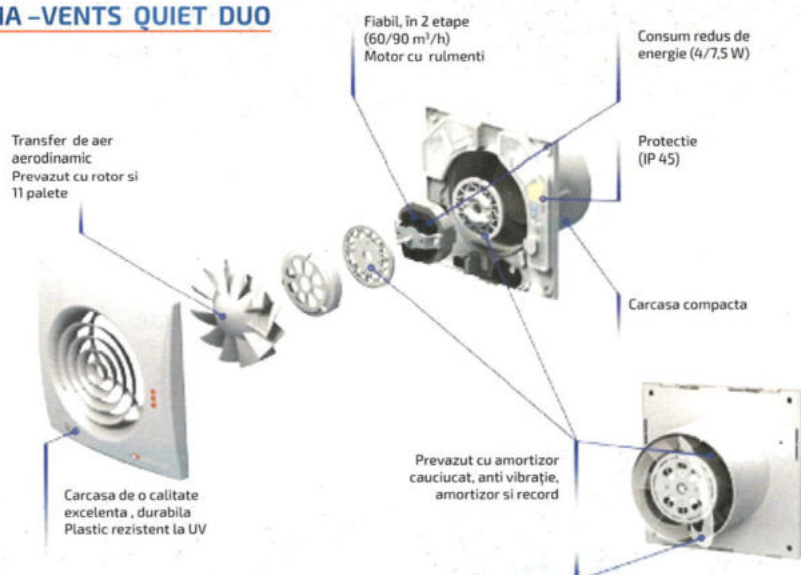

Echipat cu temporizator (reglabil pentru un interval între 2-30min)

Echipat cu intrerupător tip șnur

Echipat cu senzor de mișcare

Echipat cu supapa non-retur

Informații suplimentare:

- Nivel de presiune sonoră la 3 m distanță: până la 40 dBA
- Temperatura de operare a ventilatoarelor: 0-45° C
- Pentru ventilatoarele echipate cu temporizator de întârziere este necesară o fază suplimentară
- Unele produse sunt disponibile în următoarele culori: negru, maro, imitație de lemn, bej, gri, zinc.
- Garanție: 2 ani (versiunea cu rulmenți 5 ani, versiunile cu motoare liniștite 10 ani)

Ventilatoare cu un consum redus de energie si nivel scăzut de zgomot

SERIA -VENTS QUIET DUO

- Echipat cu motor reglabil două viteze (60/90 m³/h)
- Motor Silentios cu capacitate mare
- Debit mare de aer
- Durată lungă de viață, echipat cu rulmenți, fără întreținere pana la 40.000 de ore
- Consum redus de energie (4/7,5W)
- Nivel de zgomot redus (22/25 dBA)
- Protectie IP 45
- Motor economic
- Echipat cu supapa anti retur
- LED- incorporat