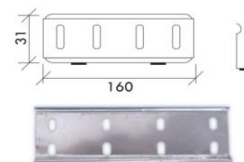

Oblon pentru Capac Jgheab

COD dablerom	DENUMIRE	PACK. (metri)
12-299	oblon pentru capac - M8	10/100

Conectori pentru Jgheab si Accesorii

COD dablerom	DENUMIRE	PACK. (buc)
12-390	conector simplic pt. jgheab si accesorii cu h:35mm	50
12-690	conector simplic pt. jgheab si accesorii cu h:60mm	50
12-890	conector simplic pt. jgheab si accesorii cu h:85mm	1/50
12-990	conector simplic pt. jgheab si accesorii cu h:110mm	1/50
12-391	conector flexibil pt. jgheab si accesorii cu h:35mm	1/50
12-691	conector flexibil pt. jgheab si accesorii cu h:60mm	1/50
12-891	conector flexibil pt. jgheab si accesorii cu h:85mm	1/50
12-991	conector flexibil pt. jgheab si accesorii cu h:110mm	1/50
12-699050	conector " magic " pentru jgheab si accesorii 50x60mm	1
12-699100	conector " magic " pentru jgheab si accesorii 100x60mm	1
12-699200	conector " magic " pentru jgheab si accesorii 200x60mm	1

Bolt cu Cap Rotund

COD dablerom	DENUMIRE	PACK. (set)
12-250	M6 x 13 (set)	200
12-251	M6 x 25 (set)	100
12-252	M6 x 35 (set)	100