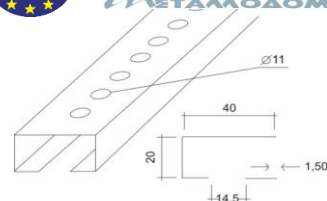

Suport Sina 55x35mm & Accesorii

COD dablerom	DENUMIRE	PACK. (metri)
12-151	suport sina 55x35x1.5mm	3
12-152	suport sina 55x35x2mm	3

COD dablerom	DENUMIRE	PACK. (buc)
12-153	conector pentru sina 55x35mm	50
12-156	accesoriu pentru prindere in tavan pentru sina 55x35mm	1

COD dablerom	DENUMIRE	PACK. (buc)
12-161	suport consola 130x1.5mm pentru sina 55x35mm	1
12-162	suport consola 180x1.5mm pentru sina 55x35mm	1
12-163	suport consola 230x1.5mm pentru sina 55x35mm	1
12-164	suport consola 330x1.5mm pentru sina 55x35mm	1
12-165	suport consola 430x1.5mm pentru sina 55x35mm	1
12-166	suport consola 530x1.5mm pentru sina 55x35mm	1
12-167	suport consola 630x1.5mm pentru sina 55x35mm	1

Profile Sina

COD dablerom	DENUMIRE	PACK. (metri)
12-183	profile sina 40x20x1.5mm	3
12-184	profile sina 40x20x2mm	3
12-185	profile sina 40x40x1.5mm	3
12-186	profile sina 40x40x2mm	3
12-187	profile sina 60x40x2mm	3