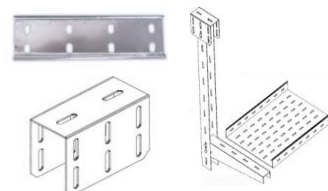

Suport Sina 55x35mm & Accesorii

COD dablerom	DENUMIRE	PACK. (metri)
12-151	suport sina 55x35x1.5mm	3
12-152	suport sina 55x35x2mm	3

COD dablerom	DENUMIRE	PACK. (buc)
12-153	conector pentru sina 55x35mm	50
12-156	accesoriu pentru prindere in tavan pentru sina 55x35mm	1

COD dablerom	DENUMIRE	PACK. (buc)
12-161	suport consola 130x1.5mm pentru sina 55x35mm	1
12-162	suport consola 180x1.5mm pentru sina 55x35mm	1
12-163	suport consola 230x1.5mm pentru sina 55x35mm	1
12-164	suport consola 330x1.5mm pentru sina 55x35mm	1
12-165	suport consola 430x1.5mm pentru sina 55x35mm	1
12-166	suport consola 530x1.5mm pentru sina 55x35mm	1
12-167	suport consola 630x1.5mm pentru sina 55x35mm	1

Profile Sina

COD dablerom	DENUMIRE	PACK. (metri)
12-183	profile sina 40x20x1.5mm	3
12-184	profile sina 40x20x2mm	3
12-185	profile sina 40x40x1.5mm	3
12-186	profile sina 40x40x2mm	3
12-187	profile sina 60x40x2mm	3