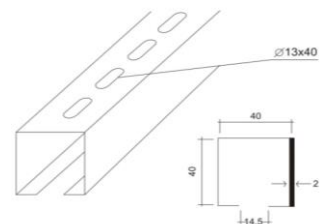

Suport Sina 55x35mm & Accesorii

COD dablerom	DENUMIRE	PACK. (metri)
12-151	suport sina 55x35x1.5mm	3
12-152	suport sina 55x35x2mm	3

COD dablerom	DENUMIRE	PACK. (buc)
12-153	conector pentru sina 55x35mm	50
12-156	accesoriu pentru prindere in tavan pentru sina 55x35mm	1

COD dablerom	DENUMIRE	PACK. (buc)
12-161	suport consola 130x1.5mm pentru sina 55x35mm	1
12-162	suport consola 180x1.5mm pentru sina 55x35mm	1
12-163	suport consola 230x1.5mm pentru sina 55x35mm	1
12-164	suport consola 330x1.5mm pentru sina 55x35mm	1
12-165	suport consola 430x1.5mm pentru sina 55x35mm	1
12-166	suport consola 530x1.5mm pentru sina 55x35mm	1
12-167	suport consola 630x1.5mm pentru sina 55x35mm	1

Profile Sina

COD dablerom	DENUMIRE	PACK. (metri)
12-183	profile sina 40x20x1.5mm	3
12-184	profile sina 40x20x2mm	3
12-185	profile sina 40x40x1.5mm	3
12-186	profile sina 40x40x2mm	3
12-187	profile sina 60x40x2mm	3