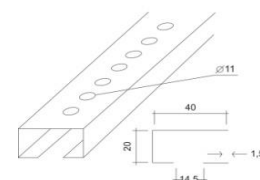

Fixare "L" & Suport Sina

COD dablerom	DENUMIRE	PACK. (buc)
12-130	fixare "L" tip usor - 50x100mm	1
12-131	fixare "L" tip usor - 100x150mm	1
12-132	fixare "L" tip usor - 150x200mm	1
12-133	fixare "L" tip usor - 150x300mm	1
12-134	fixare "L" tip usor - 150x400mm	1

COD dablerom	DENUMIRE	PACK. (buc)
12-140	fixare "L" tip greu - 100x100mm	1
12-141	fixare "L" tip greu - 100x200mm	1
12-142	fixare "L" tip greu - 100x300mm	1
12-143	fixare "L" tip greu - 100x400mm	1
12-144	fixare "L" tip greu - 100x500mm	1
12-145	fixare "L" tip greu - 100x600mm	1

COD dablerom	DENUMIRE	PACK. (metri)
12-150	suport sina 30x15x1.5mm	3

Suport Consola pentru Perete

COD dablerom	DENUMIRE	PACK. (buc)
12-171	suport consola perete 105mm	1
12-172	suport consola perete 205mm	1
12-173	suport consola perete 305mm	1
12-174	suport consola perete 405mm	1
12-175	suport consola perete 505mm	1
12-176	suport consola perete 605mm	1

Suport "Ω"

COD dablerom	DENUMIRE	PACK. (buc)
12-111	suport "Ω" 100mm	1
12-112	suport "Ω" 150mm	1
12-113	suport "Ω" 200mm	1
12-114	suport "Ω" 300mm	1
12-115	suport "Ω" 400mm	1