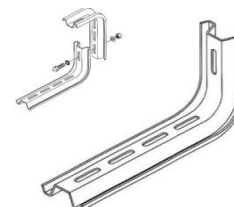

Fixare "L" & Suport Sina

COD dablerom	DENUMIRE	PACK. (buc)
12-130	fixare "L" tip usor - 50x100mm	1
12-131	fixare "L" tip usor - 100x150mm	1
12-132	fixare "L" tip usor - 150x200mm	1
12-133	fixare "L" tip usor - 150x300mm	1
12-134	fixare "L" tip usor - 150x400mm	1

COD dablerom	DENUMIRE	PACK. (buc)
12-140	fixare "L" tip greu - 100x100mm	1
12-141	fixare "L" tip greu - 100x200mm	1
12-142	fixare "L" tip greu - 100x300mm	1
12-143	fixare "L" tip greu - 100x400mm	1
12-144	fixare "L" tip greu - 100x500mm	1
12-145	fixare "L" tip greu - 100x600mm	1

COD dablerom	DENUMIRE	PACK. (metri)
12-150	suport sina 30x15x1.5mm	3

Suport Consola pentru Perete

COD dablerom	DENUMIRE	PACK. (buc)
12-171	suport consola perete 105mm	1
12-172	suport consola perete 205mm	1
12-173	suport consola perete 305mm	1
12-174	suport consola perete 405mm	1
12-175	suport consola perete 505mm	1
12-176	suport consola perete 605mm	1

Suport "Ω"

COD dablerom	DENUMIRE	PACK. (buc)
12-111	suport "Ω" 100mm	1
12-112	suport "Ω" 150mm	1
12-113	suport "Ω" 200mm	1
12-114	suport "Ω" 300mm	1
12-115	suport "Ω" 400mm	1