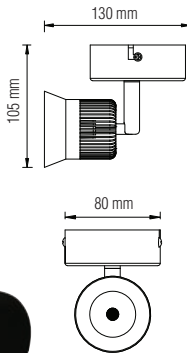

## BEYRUT

017 001 0005

**WHITE**

**BLACK**

- 220-240V / 50-60Hz
- Average Life: 40.000 Hrs
- 320 lm
- 4200K
- Beam Angle: 60°