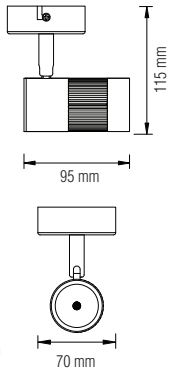

TOKYO

017 002 0008

WHITE

BLACK

- 100-240V / 50-60Hz
- Average Life: 40.000 Hrs
- 500 lm
- 4200K
- Beam Angle: 53°