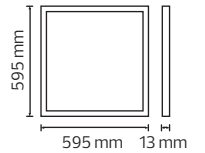

CAPELLA-48

- 175-265V / 50-60Hz
- Average Life: 25.000 Hrs
- 3125 lm
- 6400K

WHITE

056 012 0048

LED FRAME PANEL / FRAME / DRYWALL KIT

FRAME

WHITE

DRY KIT

111 001 0001

- Drywall Kit Apparatus
- For LED Panels

	FRAME-3060	FRAME-30120	FRAME-4040	FRAME-5050	FRAME-6060
	111-002-0001	111-002-0002	111-002-0003	111-002-0004	111-002-0005
Sizes (mm):	A: 600 B: 300 C: 45	A: 1200 B: 300 C: 45	A: 400 B: 400 C: 45	A: 500 B: 500 C: 45	A: 600 B: 600 C: 45