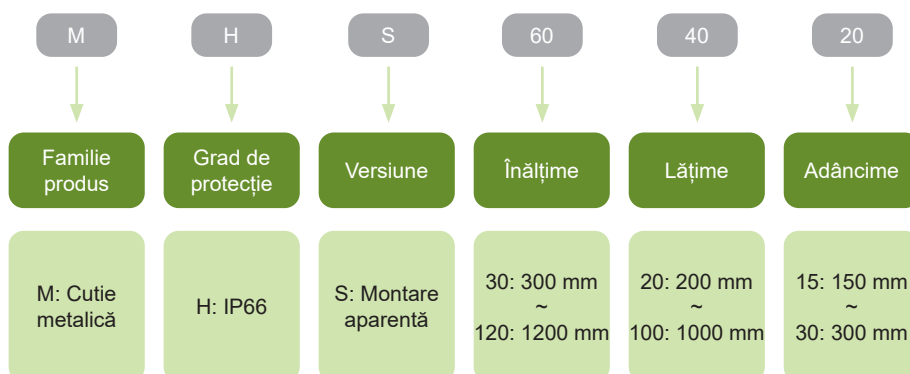

Codificare produs

Marcaje de certificare