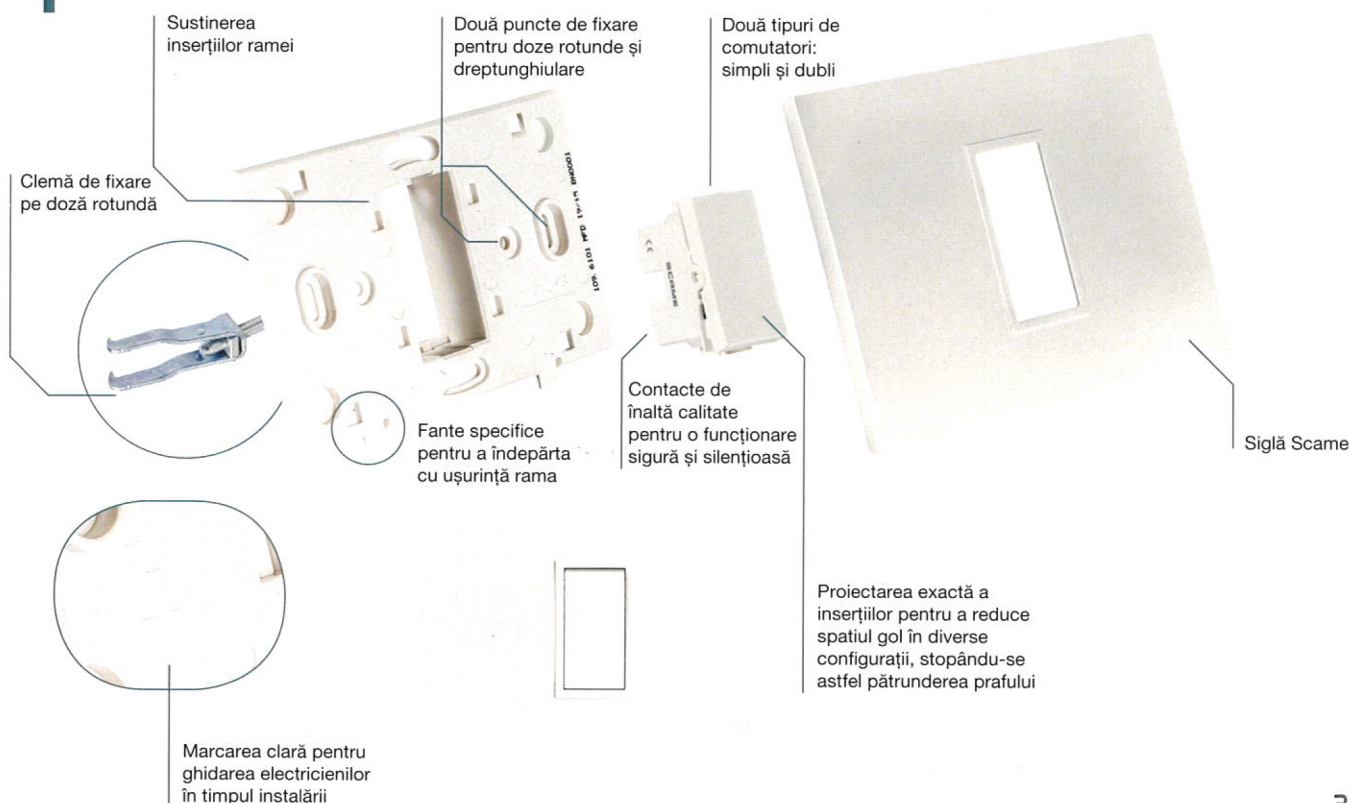

EVOLUȚIE MODULARĂ

Seria EVOLVE oferă o gamă largă de dispozitive de comandă: întrerupătoare simple, întrerupătoare cu revenire, întrerupătoare cruce sau cap-scară, toate dispozitivele de comandă fiind echipate în configurații cu un singur modul sau două module, cu sau fără led.

Gama de prize este de asemenea vastă, cu prize concepute la cele mai înalte standarde.

Rama este prevăzută cu instrucțiuni clare pentru o instalare corespunzătoare având o structură de tip fagure pentru o fixare optimă, garantând astfel instalări sigure și fiabile.

RAME

	DESCRIERE	COD PRODUS
	RAMĂ ORNAMENT 1M ALBĂ	109.7011.W
	RAMĂ ORNAMENT 2M ALBĂ	109.7012.W
	RAMĂ ORNAMENT 3M ALBĂ	109.7013.W
	RAMĂ ORNAMENT 4M ALBĂ	109.7014.W
	RAMĂ ORNAMENT 6M ALBĂ	109.7016.W

SUPPORT RAME