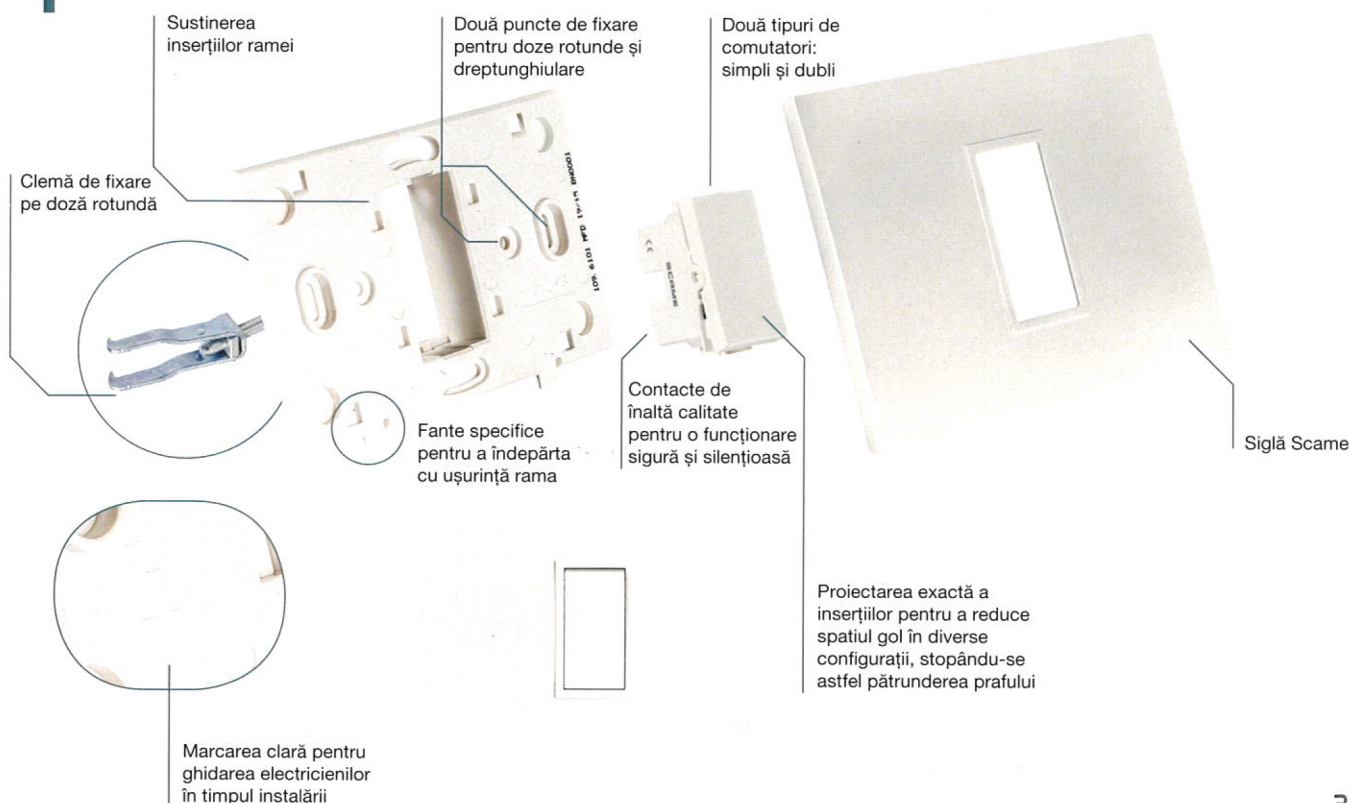

## EVOLUȚIE MODULARĂ

Seria EVOLVE oferă o gamă largă de dispozitive de comandă: întrerupătoare simple, întrerupătoare cu revenire, întrerupătoare cruce sau cap-scară, toate dispozitivele de comandă fiind echipate în configurații cu un singur modul sau două module, cu sau fără led.

Gama de prize este de asemenea vastă, cu prize concepute la cele mai înalte standarde.

Rama este prevăzută cu instrucțiuni clare pentru o instalare corespunzătoare având o structură de tip fagure pentru o fixare optimă, garantând astfel instalări sigure și fiabile.