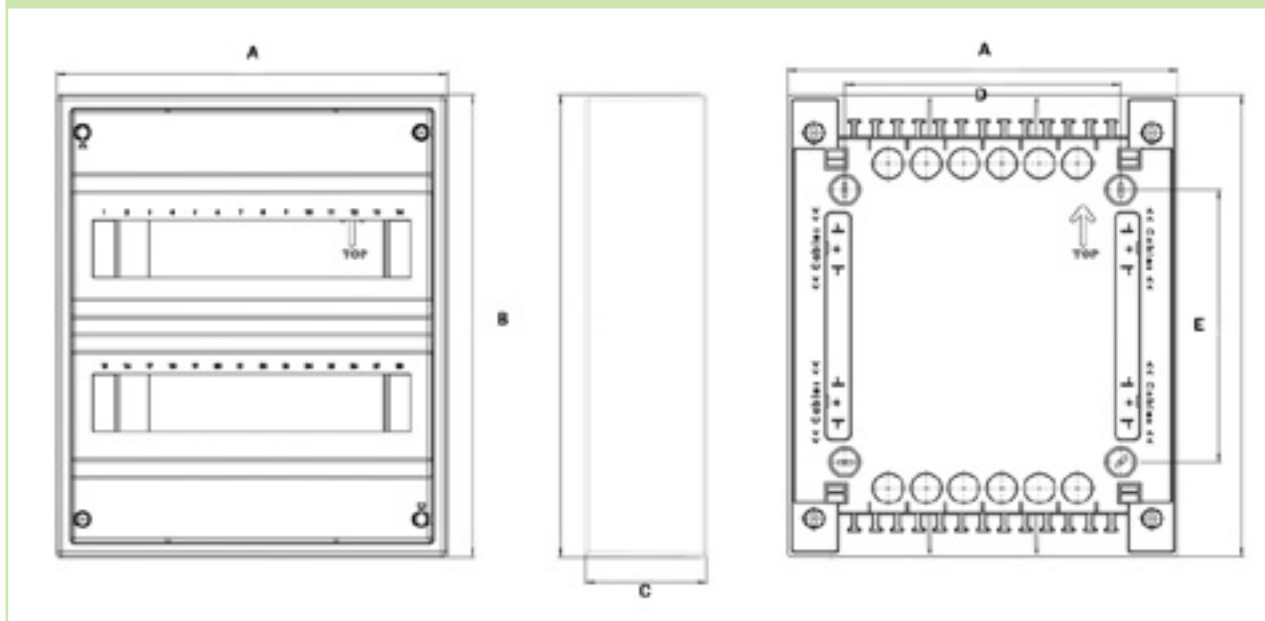

### Parametri generali

Cofret din plastic destinat aplicațiilor casnice

Montare aparentă

Conținutul livrării include: carcasă, ușă, șină DIN, terminale N+PE, capac frontal cu decupări pentru aparate, obturatoare pentru spațiile libere, materiale și instrucțiuni de montare

## Dimensiuni