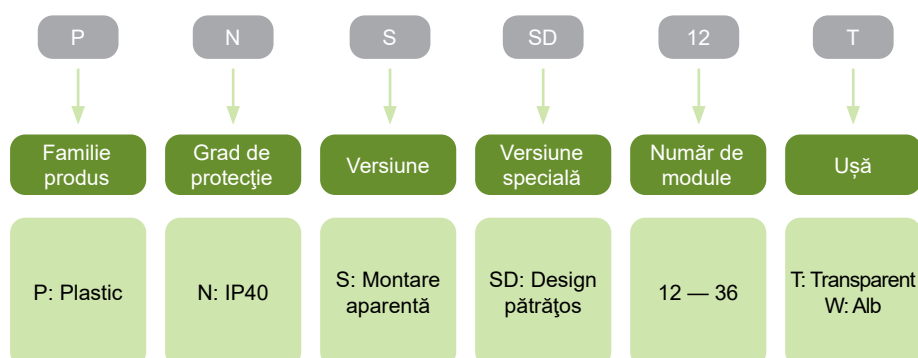

Codificare produs

Marcaje de certificare