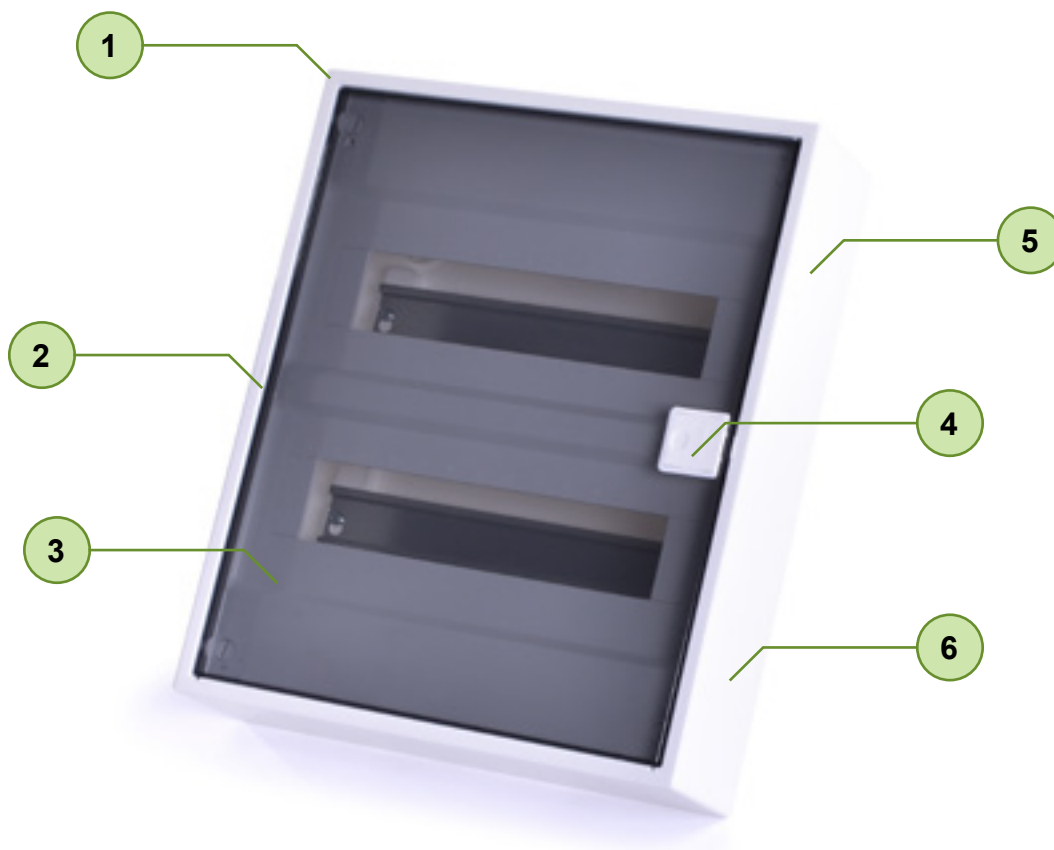

Cofrete de distribuție din PVC

Detaliere produs

- 1 5 ani garanție
- 2 Versiune de montare aparentă și încastrată
- 3 Ușă transparentă și netedă
- 4 Gamă largă de accesorii și piese de schimb
- 5 Versiune specială pentru montaj încastrat
- 6 Versiune specială