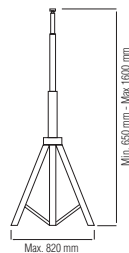

### PROPORT

- 220-240V / 50-60Hz
- Average Life: 30.000 Hrs
- 6400K
- With 1.8 meter cable

PROPORT-20	PROPORT-45
068-015-0020	068-015-0045

Power	: 20 W	45 W
Luminous Flux	: 1450 lm	3500 lm
Sizes (mm)	: A:232.3 B:146.4 C:54	A:298.6 B:187 C:52.5

### PORTABLE

- 107 001 0003
- PORTABLE STAND
- 1.5 meter H05VV-F cable

### TRIPOD SINGLE

107 001 0001

- TRIPOD SINGLE STAND
- 1.8 meter H05VV-F cable

### TRIPOD DOUBLE

107 001 0002

- TRIPOD DOUBLE STAND
- 1.8 meter H05VV-F cable