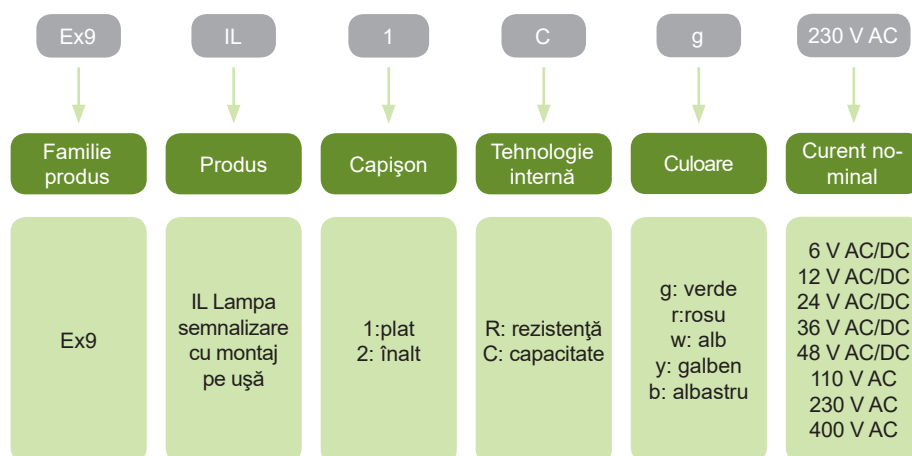

Codificare produs