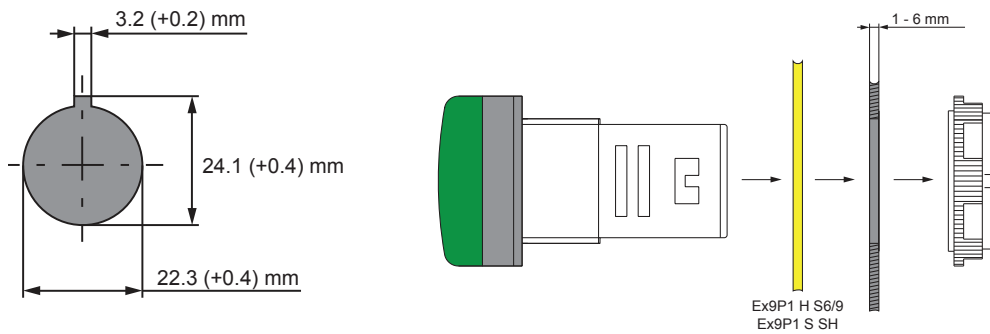

Date tehnice Ex9iL

Lampii semnalizare cu montaj pe uşă

Dimensiuni

Montare

Schema-conexiuni

Dimensiuni (suport pentru etichete)