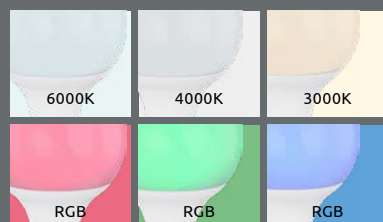

**106710SH**

E27 RGBW plastic opal

10W = 60W

220-240V /50-60 Hz

4000K = 810lm

RGB+3000-6000K

A+

25.000h

RGB+3000-6000K

A+

25.000h

dimmable

20x1 box

Ø6,5cm ↓13,4cm

**106711SH**

E27 RGBW globe plastic opal

10W = 60W

220-240V /50-60 Hz

4000K = 810lm

RGB+3000-6000K

A+

25.000h

dimmable

10x1 box

Ø9,5cm ↓14,2cm

**106750SH**

E14 RGBW ILLU plastic opal

5W = 40W

220-240V /50-60 Hz

4000K = 470lm

RGB+3000-6000K

A+